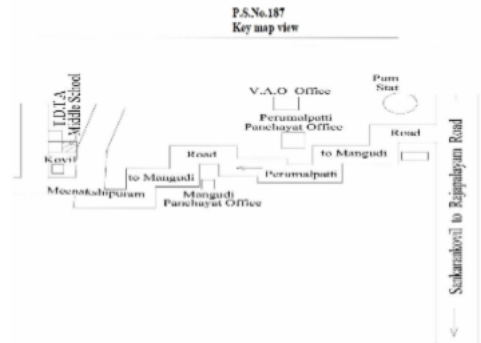

Cad View

Key MAP View