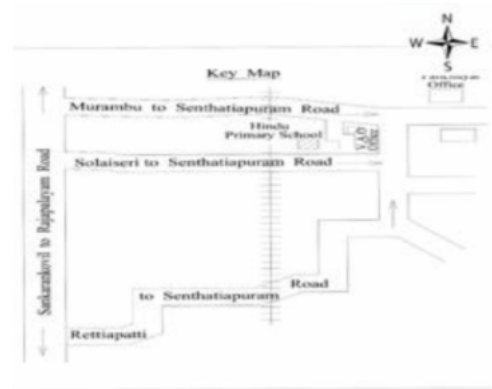

Google Map View

Polling Station Building Front View

Polling Station Front View

Cad View

Key MAP View

1 பெயர் : முத்துபாண்டியன் தந்தை பெயர்: கருணாநிதி வீட்டு எண் : 2-276 வயது : 41 பாலினம் : ஆண்	NPS0368894 Photo is available	S2 2 பெயர் : முத்துலட்சுமி கணவர் பெயர்: ராஜேஷ்குமார் வீட்டு எண் : 2/341c வயது : 28 பாலினம் : பெண்	NPS0963199 Photo is available	3 பெயர் : முத்துச்சாமி தந்தை பெயர்: கருப்பையா வீட்டு எண் : 3-1 வயது : 78 பாலினம் : ஆண்	MPY2493294 Photo is available
4 பெயர் : இராமேஸ்வரி கணவர் பெயர்: முனுசாமி வீட்டு எண் : 4 வயது : 47 பாலினம் : பெண்	MPY1819697 Photo is available	5 பெயர் : முனியம்மாள் கணவர் பெயர்: காளிராஜ் வீட்டு எண் : 4 வயது : 42 பாலினம் : பெண்	NPS0088179 Photo is available	6 பெயர் : ரமேஷ் தந்தை பெயர்: லட்சுமணன் வீட்டு எண் : 4 வயது : 30 பாலினம் : ஆண்	NPS0757633 Photo is available
7 பெயர் : செல்வி கணவர் பெயர்: செல்வராசு வீட்டு எண் : 4-3B வயது : 31 பாலினம் : பெண்	NPS1035773 Photo is available	8 பெயர் : முத்தானந்தம் தந்தை பெயர்: சண்முகச்சாமி வீட்டு எண் : 4-4 வயது : 36 பாலினம் : ஆண்	MPY2480051 Photo is available	9 பெயர் : முத்துவாழி தந்தை பெயர்: காளிராஜ் வீட்டு எண் : 4/4 வயது : 21 பாலினம் : ஆண்	NPS2182285 Photo is available
10 பெயர் : ஜீவிதா கணவர் பெயர்: கருணாகரன் வீட்டு எண் : 4/4பி வயது : 32 பாலினம் : பெண்	NPS1183722 Photo is available	11 பெயர் : விஜயலட்சுமி கணவர் பெயர்: முத்தானந்தம் வீட்டு எண் : 4-4பி வயது : 29 பாலினம் : பெண்	NPS2092955 Photo is available	12 பெயர் : முத்துப்பாண்டி தந்தை பெயர்: பிச்சை வீட்டு எண் : 4-7 வயது : 44 பாலினம் : ஆண்	MPY1133826 Photo is available
13 பெயர் : முத்துகுருவானந்தம் தந்தை பெயர்: முத்துப்பாண்டி வீட்டு எண் : 4-7 வயது : 25 பாலினம் : பெண்	NPS1128461 Photo is available	14 பெயர் : அருணாதேவி தந்தை பெயர்: முத்துப்பாண்டி வீட்டு எண் : 4-7 வயது : 23 பாலினம் : பெண்	NPS2092997 Photo is available	15 பெயர் : முத்துஅனந்தராஜ் தந்தை பெயர்: ராமச்சந்திரன் வீட்டு எண் : 4/8 வயது : 21 பாலினம் : ஆண்	NPS2279131 Photo is available
16 பெயர் : சேவுகத்துரை தந்தை பெயர்: பிச்சையா வீட்டு எண் : 4-9 வயது : 42 பாலினம் : ஆண்	MPY1221746 Photo is available	17 பெயர் : நந்தினி தந்தை பெயர்: சேவுகத்துரை வீட்டு எண் : 4-9 வயது : 21 பாலினம் : பெண்	NPS2157600 Photo is available	18 பெயர் : ஜேம்ஸ் தந்தை பெயர்: பேச்சியப்பன் வீட்டு எண் : 4-13B வயது : 49 பாலினம் : ஆண்	NPS0468256 Photo is available
19 பெயர் : விக்னேஷ் தந்தை பெயர்: முத்துராமர் வீட்டு எண் : 4/14 வயது : 24 பாலினம் : ஆண்	NPS1913946 Photo is available	20 பெயர் : கலை வாணி தந்தை பெயர்: முத்து ராமர் வீட்டு எண் : 4/14 வயது : 22 பாலினம் : பெண்	NPS2163343 Photo is available	21 பெயர் : ஸ்ரீலேகா தந்தை பெயர்: கருப்பசாமி வீட்டு எண் : 4/16 வயது : 27 பாலினம் : பெண்	NPS1088608 Photo is available
22 பெயர் : முத்துராஜ் தந்தை பெயர்: முத்துவாழி வீட்டு எண் : 4-17 வயது : 30 பாலினம் : ஆண்	NPS0757641 Photo is available	23 பெயர் : ராஜலட்சுமி கணவர் பெயர்: முத்துராஜ் வீட்டு எண் : 4-17 வயது : 28 பாலினம் : பெண்	NPS2093102 Photo is available	24 பெயர் : அதிஸ்லட்சுமி தந்தை பெயர்: இளங்கோவன் வீட்டு எண் : 4-17 வயது : 27 பாலினம் : பெண்	NPS2092963 Photo is available
25 பெயர் : பேபி இதரர் பெயர்: இராக்கப்பன் வீட்டு எண் : 4-18 வயது : 32 பாலினம் : பெண்	NPS0499210 Photo is available	26 பெயர் : முனிஸ் கணவர் பெயர்: முத்துக்குமாரவேல் வீட்டு எண் : 4-19 வயது : 34 பாலினம் : பெண்	NPS0925230 Photo is available	27 பெயர் : சே கார்த்திக் தந்தை பெயர்: சேகர் வீட்டு எண் : 4/19 வயது : 20 பாலினம் : ஆண்	NPS2195691 Photo is available
28 பெயர் : அஜய் ராம்கி தந்தை பெயர்: முத்து ராஜ் வீட்டு எண் : 4/22 வயது : 22 பாலினம் : ஆண்	NPS2163327 Photo is available	29 பெயர் : முத்துகிருஷ்ணம்மாள் கணவர் பெயர்: முத்துராஜ் வீட்டு எண் : 4-23 வயது : 53 பாலினம் : பெண்	MPY1819895 Photo is available	30 பெயர் : சங்கரேஷ்வரி கணவர் பெயர்: முத்துக்காளை வீட்டு எண் : 4-23 வயது : 36 பாலினம் : பெண்	NPS0368886 Photo is available