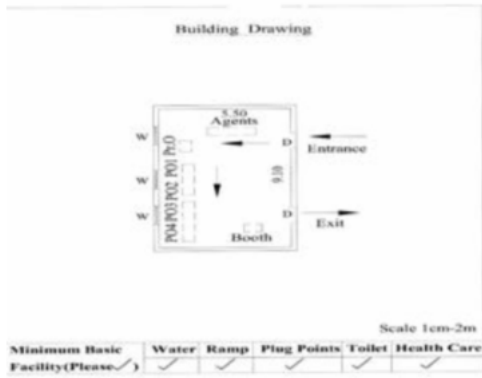

Google Map View

Polling Station Building Front View

Polling Station Front View

Cad View

Key MAP View

1 பெயர் : முத்துபாண்டியன் தந்தை பெயர்: கருணாநிதி வீட்டு எண் : 2-276 வயது : 41 பாலினம் : ஆண்	NPS0368894 Photo is available	S2 2 பெயர் : முத்துலட்சுமி கணவர் பெயர்: ராஜேஷ்குமார் வீட்டு எண் : 2/341c வயது : 28 பாலினம் : பெண்	NPS0963199 Photo is available	3 பெயர் : முத்துச்சாமி தந்தை பெயர்: கருப்பையா வீட்டு எண் : 3-1 வயது : 78 பாலினம் : ஆண்	MPY2493294 Photo is available
4 பெயர் : இராமேஸ்வரி கணவர் பெயர்: முனுசாமி வீட்டு எண் : 4 வயது : 47 பாலினம் : பெண்	MPY1819697 Photo is available	5 பெயர் : முனியம்மாள் கணவர் பெயர்: காளிராஜ் வீட்டு எண் : 4 வயது : 42 பாலினம் : பெண்	NPS0088179 Photo is available	6 பெயர் : ரமேஷ் தந்தை பெயர்: லட்சுமணன் வீட்டு எண் : 4 வயது : 30 பாலினம் : ஆண்	NPS0757633 Photo is available
7 பெயர் : செல்வி கணவர் பெயர்: செல்வராசு வீட்டு எண் : 4-3B வயது : 31 பாலினம் : பெண்	NPS1035773 Photo is available	8 பெயர் : முத்தானந்தம் தந்தை பெயர்: சண்முகச்சாமி வீட்டு எண் : 4-4 வயது : 36 பாலினம் : ஆண்	MPY2480051 Photo is available	9 பெயர் : முத்துவாழி தந்தை பெயர்: காளிராஜ் வீட்டு எண் : 4/4 வயது : 21 பாலினம் : ஆண்	NPS2182285 Photo is available
10 பெயர் : ஜீவிதா கணவர் பெயர்: கருணாகரன் வீட்டு எண் : 4/4பி வயது : 32 பாலினம் : பெண்	NPS1183722 Photo is available	11 பெயர் : விஜயலட்சுமி கணவர் பெயர்: முத்தானந்தம் வீட்டு எண் : 4-4பி வயது : 29 பாலினம் : பெண்	NPS2092955 Photo is available	12 பெயர் : முத்துப்பாண்டி தந்தை பெயர்: பிச்சை வீட்டு எண் : 4-7 வயது : 44 பாலினம் : ஆண்	MPY1133826 Photo is available
13 பெயர் : முத்துகுருவானந்தம் தந்தை பெயர்: முத்துப்பாண்டி வீட்டு எண் : 4-7 வயது : 25 பாலினம் : பெண்	NPS1128461 Photo is available	14 பெயர் : அருணாதேவி தந்தை பெயர்: முத்துப்பாண்டி வீட்டு எண் : 4-7 வயது : 23 பாலினம் : பெண்	NPS2092997 Photo is available	15 பெயர் : முத்துஅனந்தராஜ் தந்தை பெயர்: ராமச்சந்திரன் வீட்டு எண் : 4/8 வயது : 21 பாலினம் : ஆண்	NPS2279131 Photo is available
16 பெயர் : சேவுகத்துரை தந்தை பெயர்: பிச்சையா வீட்டு எண் : 4-9 வயது : 42 பாலினம் : ஆண்	MPY1221746 Photo is available	17 பெயர் : நந்தினி தந்தை பெயர்: சேவுகத்துரை வீட்டு எண் : 4-9 வயது : 21 பாலினம் : பெண்	NPS2157600 Photo is available	18 பெயர் : ஜேம்ஸ் தந்தை பெயர்: பேச்சியப்பன் வீட்டு எண் : 4-13B வயது : 49 பாலினம் : ஆண்	NPS0468256 Photo is available
19 பெயர் : விக்னேஷ் தந்தை பெயர்: முத்துராமர் வீட்டு எண் : 4/14 வயது : 24 பாலினம் : ஆண்	NPS1913946 Photo is available	20 பெயர் : கலை வாணி தந்தை பெயர்: முத்து ராமர் வீட்டு எண் : 4/14 வயது : 22 பாலினம் : பெண்	NPS2163343 Photo is available	21 பெயர் : ஸ்ரீலேகா தந்தை பெயர்: கருப்பசாமி வீட்டு எண் : 4/16 வயது : 27 பாலினம் : பெண்	NPS1088608 Photo is available
22 பெயர் : முத்துராஜ் தந்தை பெயர்: முத்துவாழி வீட்டு எண் : 4-17 வயது : 30 பாலினம் : ஆண்	NPS0757641 Photo is available	23 பெயர் : ராஜலட்சுமி கணவர் பெயர்: முத்துராஜ் வீட்டு எண் : 4-17 வயது : 28 பாலினம் : பெண்	NPS2093102 Photo is available	24 பெயர் : அதிஸ்லட்சுமி தந்தை பெயர்: இளங்கோவன் வீட்டு எண் : 4-17 வயது : 27 பாலினம் : பெண்	NPS2092963 Photo is available
25 பெயர் : பேபி இதரர் பெயர்: இராக்கப்பன் வீட்டு எண் : 4-18 வயது : 32 பாலினம் : பெண்	NPS0499210 Photo is available	26 பெயர் : முனிஸ் கணவர் பெயர்: முத்துக்குமாரவேல் வீட்டு எண் : 4-19 வயது : 34 பாலினம் : பெண்	NPS0925230 Photo is available	27 பெயர் : சே கார்த்திக் தந்தை பெயர்: சேகர் வீட்டு எண் : 4/19 வயது : 20 பாலினம் : ஆண்	NPS2195691 Photo is available
28 பெயர் : அஜய் ராம்கி தந்தை பெயர்: முத்து ராஜ் வீட்டு எண் : 4/22 வயது : 22 பாலினம் : ஆண்	NPS2163327 Photo is available	29 பெயர் : முத்துகிருஷ்ணம்மாள் கணவர் பெயர்: முத்துராஜ் வீட்டு எண் : 4-23 வயது : 53 பாலினம் : பெண்	MPY1819895 Photo is available	30 பெயர் : சங்கரேஷ்வரி கணவர் பெயர்: முத்துக்காளை வீட்டு எண் : 4-23 வயது : 36 பாலினம் : பெண்	NPS0368886 Photo is available