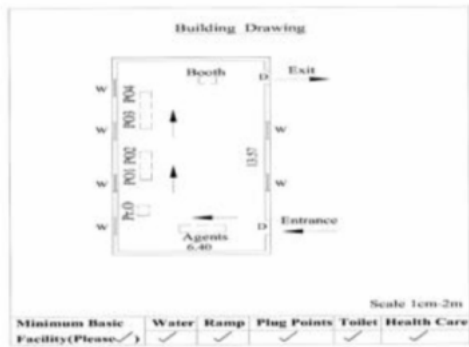

Cad View

Key MAP View