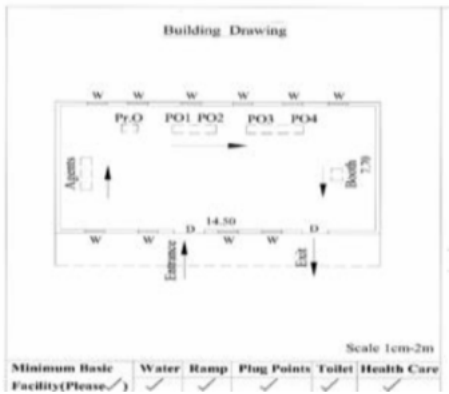

Cad View

Key MAP View