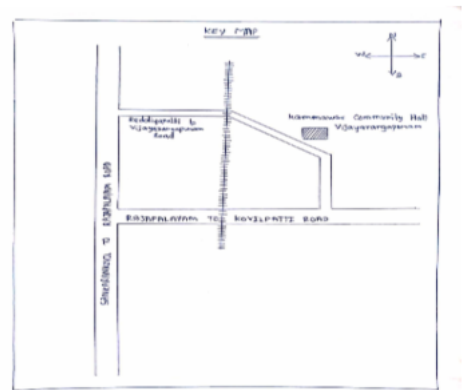

Key MAP View