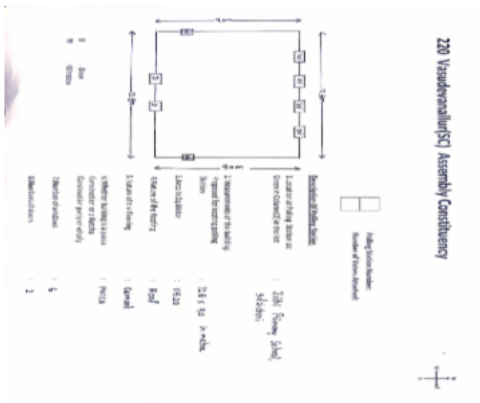

Google Map View

Polling Station Building Front View

Polling Station Front View

Cad View

Key MAP View

1 பெயர் : பாலமுருகன் தந்தை பெயர்: ராமசுப்புநாயக்கர் வீட்டு எண் : 1 வயது : 50 பாலினம் : ஆண் Photo is available	NPS1677913	2 பெயர் : ராஜேந்திரநாயக்கர் தந்தை பெயர்: கோபால்சாமிநாயக்கர் வீட்டு எண் : 3 வயது : 73 பாலினம் : ஆண் Photo is available	NPS1677939	3 பெயர் : ஜெயலட்சுமி கணவர் பெயர்: ராஜேந்திரநாயக்கர் வீட்டு எண் : 3 வயது : 63 பாலினம் : பெண் Photo is available	NPS1677947
4 பெயர் : சுப்பையாநாயக்கர் தந்தை பெயர்: சங்கவநாயக்கர் வீட்டு எண் : 5 வயது : 74 பாலினம் : ஆண் Photo is available	NPS1677970	S 5 பெயர் : பிரவீண் குமார் தந்தை பெயர்: மாரிக்சாமி வீட்டு எண் : 5-72 வயது : 24 பாலினம் : ஆண் DELETED	NPS1910462	S 6 பெயர் : அபர்ணா தந்தை பெயர்: ராஜாராம் வீட்டு எண் : 5-86 வயது : 28 பாலினம் : பெண் DELETED	NPS0964106
7 பெயர் : சந்திரா கணவர் பெயர்: சுப்பையாநாயக்கர் வீட்டு எண் : 5A வயது : 65 பாலினம் : பெண் Photo is available	NPS1677988	8 பெயர் : ராமசுப்பு தந்தை பெயர்: ராமசாமிநாயக்கர் வீட்டு எண் : 6 வயது : 73 பாலினம் : ஆண் Photo is available	NPS1677996	9 பெயர் : சுரேஷ்குமார் தந்தை பெயர்: ராமசுப்பு வீட்டு எண் : 6 வயது : 46 பாலினம் : ஆண் Photo is available	MPY2009967
10 பெயர் : சரவணன் தந்தை பெயர்: ராமசுப்பு வீட்டு எண் : 6 வயது : 43 பாலினம் : ஆண் Photo is available	MPY2010304	11 பெயர் : சீனியம்மாள் கணவர் பெயர்: சுப்பையாநாயக்கர் வீட்டு எண் : 8 வயது : 73 பாலினம் : பெண் Photo is available	NPS1678010	12 பெயர் : தனலட்சுமி கணவர் பெயர்: ராஜகுருநாயக்கர் வீட்டு எண் : 8 வயது : 73 பாலினம் : பெண் Photo is available	NPS1678028
13 பெயர் : ராஜகோபால் தந்தை பெயர்: கந்தசாமிநாயக்கர் வீட்டு எண் : 8 வயது : 64 பாலினம் : ஆண் Photo is available	NPS1678036	14 பெயர் : அமுதா கணவர் பெயர்: ராஜகோபால் வீட்டு எண் : 8 வயது : 53 பாலினம் : பெண் Photo is available	NPS1678044	15 பெயர் : செளந்திரராஜன் தந்தை பெயர்: கிருஷ்ணசாமி வீட்டு எண் : 8 வயது : 50 பாலினம் : ஆண் Photo is available	NPS0090415
16 பெயர் : பரமகுரு தந்தை பெயர்: சுப்பையாநாயக்கர் வீட்டு எண் : 8-1 வயது : 52 பாலினம் : ஆண் Photo is available	NPS1677921	17 பெயர் : சுபிரிந்தா கே தந்தை பெயர்: கேசவவேல் வீட்டு எண் : 8-1ஏ வயது : 26 பாலினம் : பெண் Photo is available	NPS1171891	18 பெயர் : பிரவீணா கணவர் பெயர்: பரமகுரு வீட்டு எண் : 8-2 வயது : 41 பாலினம் : பெண் Photo is available	NPS0161448
19 பெயர் : வினோதினி கணவர் பெயர்: சுரேஷ் குமார் வீட்டு எண் : 8-7 வயது : 35 பாலினம் : பெண் Photo is available	NPS0650705	20 பெயர் : செல்வராஜ் தந்தை பெயர்: சுந்தரராஜன் வீட்டு எண் : 8-7A வயது : 29 பாலினம் : ஆண் Photo is available	NPS0876557	21 பெயர் : சுப்புரீ தந்தை பெயர்: சீனிவாசன் வீட்டு எண் : 8-11 வயது : 24 பாலினம் : பெண் Photo is available	NPS2038537
22 பெயர் : சரவணக்குமார் தந்தை பெயர்: கந்தவேல் வீட்டு எண் : 8-12 வயது : 38 பாலினம் : ஆண் Photo is available	NPS0650846	23 பெயர் : சுவாதி கணவர் பெயர்: அசோக் வீட்டு எண் : 8-14 வயது : 30 பாலினம் : பெண் Photo is available	NPS1012913	24 பெயர் : விஜயலட்சுமி கணவர் பெயர்: சுப்புராஜ் வீட்டு எண் : 8/17 வயது : 45 பாலினம் : பெண் Photo is available	NPS2158236
25 பெயர் : ஜனகன் சு தந்தை பெயர்: சுப்புராஜ் வீட்டு எண் : 8/17 வயது : 21 பாலினம் : ஆண் Photo is available	NPS2158228	26 பெயர் : தரணி தந்தை பெயர்: ராஜசேகர் வீட்டு எண் : 8/17 வயது : 19 பாலினம் : ஆண் Photo is available	NPS2269363	27 பெயர் : காளீஸ்வரி கணவர் பெயர்: சரவணன் வீட்டு எண் : 8-20 வயது : 35 பாலினம் : பெண் Photo is available	NPS0303859
28 பெயர் : ராஜசேகர் இதரர் பெயர்: சுப்புலட்சுமி வீட்டு எண் : 8-20 வயது : 34 பாலினம் : ஆண் Photo is available	NPS0303867	29 பெயர் : மதன் தந்தை பெயர்: அருள் ஞான சேவியர் வீட்டு எண் : 8-38பீ வயது : 25 பாலினம் : ஆண் Photo is available	NPS119171	30 பெயர் : பிரபாகரன் ரா தந்தை பெயர்: இராமனுஜம் வீட்டு எண் : 8/47 வயது : 43 பாலினம் : ஆண் Photo is available	MPY2216398