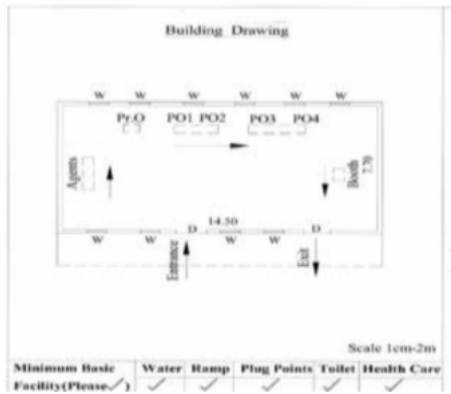

கையொப்பம்

Nazri Naksha

Google Map View

Polling Station Building Front View

Polling Station Front View

Cad View

Key MAP View

| | | | | | |
|---|----------------------------------|---|----------------------------------|---|----------------------------------|
| 1 பெயர் : சண்முகராஜ் தந்தை பெயர்: குருசாமி வீட்டு எண் : 1-12 வயது : 53 பாலினம் : ஆண் | NPS0822403 Photo is available | 2 பெயர் : காளீஸ்வரி தந்தை பெயர்: சீனிபாண்டி வீட்டு எண் : 4-89 வயது : 35 பாலினம் : பெண் | NPS0412312 Photo is available | 3 பெயர் : பொம்மைக்கனி கணவர் பெயர்: கடற்கரை சாமி வீட்டு எண் : 4/89 வயது : 30 பாலினம் : பெண் | NPS2038578 Photo is available |
| 4 பெயர் : தமிழரசி தந்தை பெயர்: முருகன் வீட்டு எண் : 4-95 வயது : 29 பாலினம் : பெண் | NPS0876680 Photo is available | 5 பெயர் : திம்மையா தந்தை பெயர்: முத்தையா வீட்டு எண் : 5A வயது : 76 பாலினம் : ஆண் | NPS1681154 Photo is available | 6 பெயர் : பரமேஸ்வரி தந்தை பெயர்: சண்முகராஜ் வீட்டு எண் : 6-12 வயது : 51 பாலினம் : பெண் | NPS0822411 Photo is available |
| 7 பெயர் : விஜயராகவன் தந்தை பெயர்: சண்முகராஜ் வீட்டு எண் : 6-12 வயது : 27 பாலினம் : ஆண் | NPS1036870 Photo is available | 8 பெயர் : அஜீத் குமார் தந்தை பெயர்: சண்முகராஜ் வீட்டு எண் : 6/12 வயது : 25 பாலினம் : ஆண் | NPS1957414 Photo is available | 9 பெயர் : செளந்திரராஜன் தந்தை பெயர்: குருசாமி வீட்டு எண் : 6-13 வயது : 49 பாலினம் : ஆண் | NPS0822429 Photo is available |
| 10 பெயர் : ஓவுரெட்டி தந்தை பெயர்: குருசாமி வீட்டு எண் : 6-14 வயது : 45 பாலினம் : ஆண் | NPS0822437 Photo is available | 11 பெயர் : மாரியம்மாள் கணவர் பெயர்: ஓவுரெட்டி வீட்டு எண் : 6-14 வயது : 43 பாலினம் : பெண் | NPS0822445 Photo is available | 12 பெயர் : முத்துப்பாண்டி தந்தை பெயர்: சண்முகராஜ் வீட்டு எண் : 6-18 வயது : 29 பாலினம் : ஆண் | NPS0876714 Photo is available |
| 13 பெயர் : விக்னேஷ்குமார் தந்தை பெயர்: சண்முகராஜ் வீட்டு எண் : 6/18 வயது : 26 பாலினம் : ஆண் | NPS1159011 Photo is available | 14 பெயர் : குருவம்மாள் கணவர் பெயர்: காளிராஜ் வீட்டு எண் : 6-19 வயது : 41 பாலினம் : பெண் | NPS0759860 Photo is available | 15 பெயர் : புவனேஷ்வரி கணவர் பெயர்: சுந்தரமகாலிங்கம் வீட்டு எண் : 6/20 வயது : 40 பாலினம் : பெண் | NPS1121821 Photo is available |
| 16 பெயர் : அருண் குமார் தாயின் பெயர்: ராஜேஸ்வரி வீட்டு எண் : 6-29 வயது : 42 பாலினம் : ஆண் | NPS1049790 Photo is available | 17 பெயர் : ஒருசெல்வாசுகி கணவர் பெயர்: அருண் குமார் வீட்டு எண் : 6-29 வயது : 31 பாலினம் : பெண் | NPS1049808 Photo is available | 18 பெயர் : திவாகர் தந்தை பெயர்: ராஜேந்திரன் வீட்டு எண் : 6-32 வயது : 36 பாலினம் : ஆண் | NPS0090654 Photo is available |
| 19 பெயர் : சேகர் தந்தை பெயர்: குருசாமி வீட்டு எண் : 6-33B வயது : 61 பாலினம் : ஆண் | NPS0926394 Photo is available | 20 பெயர் : லட்சுமி கணவர் பெயர்: அழகிரி செட்டியார் வீட்டு எண் : 6-34 வயது : 72 பாலினம் : பெண் | NPS0964239 Photo is available | 21 பெயர் : ரமேஷ் தாயின் பெயர்: சொர்ணம்மாள் வீட்டு எண் : 6-37 வயது : 62 பாலினம் : ஆண் | NPS0651083 Photo is available |
| 22 பெயர் : பாக்கியம் கணவர் பெயர்: சீனிவாசன் வீட்டு எண் : 6/40பி வயது : 44 பாலினம் : பெண் | ZWN0648758 Photo is available | 23 பெயர் : பிரியங்கா தந்தை பெயர்: இளங்கண்ணன் வீட்டு எண் : 6-40C வயது : 29 பாலினம் : பெண் | NPS0964197 Photo is available | 24 பெயர் : லட்சுமி கணவர் பெயர்: கிருஷ்ணசாமி வீட்டு எண் : 6-60C வயது : 80 பாலினம் : பெண் | NPS0090563 Photo is available |
| 25 பெயர் : ஆறுமுகம் தந்தை பெயர்: பாழவந்தான் வீட்டு எண் : 6-62 வயது : 43 பாலினம் : ஆண் | NPS0090522 Photo is available | 26 பெயர் : சுப்புலட்சுமி கணவர் பெயர்: குருநாதன் வீட்டு எண் : 6-64B வயது : 29 பாலினம் : பெண் | NPS1068527 Photo is available | 27 பெயர் : புவனேஸ்வரி என்று வினோதா தந்தை பெயர்: கணேசன் வீட்டு எண் : 6-82 வயது : 31 பாலினம் : பெண் | NPS0651109 Photo is available |
| 28 பெயர் : வசந்தகுமார் தந்தை பெயர்: பாலமுருகன் வீட்டு எண் : 6-86 வயது : 29 பாலினம் : ஆண் | NPS0996124 Photo is available | Q 29 பெயர் : முத்துமாரி தந்தை பெயர்: பாலமுருகன் வீட்டு எண் : 6/86 வயது : 27 பாலினம் : பெண் | NPS2038594 Photo is available | 30 பெயர் : சிவசங்கரி வே கணவர் பெயர்: முருகராஜ் வீட்டு எண் : 6/106 வயது : 28 பாலினம் : பெண் | UCH1196278 Photo is available |