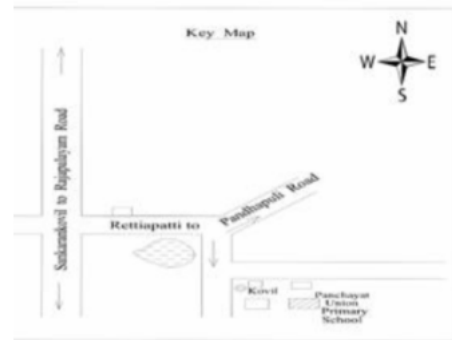

கையொப்பம்

Nazri Naksha

Google Map View

Polling Station Building Front View

Polling Station Front View

Cad View

Key MAP View

| | | | | | |
|---|----------------------------------|---|----------------------------------|---|----------------------------------|
| 1 பெயர் : சண்முகராஜ் தந்தை பெயர்: குருசாமி வீட்டு எண் : 1-12 வயது : 53 பாலினம் : ஆண் | NPS0822403 Photo is available | 2 பெயர் : காளீஸ்வரி தந்தை பெயர்: சீனிபாண்டி வீட்டு எண் : 4-89 வயது : 35 பாலினம் : பெண் | NPS0412312 Photo is available | 3 பெயர் : பொம்மைக்கனி கணவர் பெயர்: கடற்கரை சாமி வீட்டு எண் : 4/89 வயது : 30 பாலினம் : பெண் | NPS2038578 Photo is available |
| 4 பெயர் : தமிழரசி தந்தை பெயர்: முருகன் வீட்டு எண் : 4-95 வயது : 29 பாலினம் : பெண் | NPS0876680 Photo is available | 5 பெயர் : திம்மையா தந்தை பெயர்: முத்தையா வீட்டு எண் : 5A வயது : 76 பாலினம் : ஆண் | NPS1681154 Photo is available | 6 பெயர் : பரமேஸ்வரி தந்தை பெயர்: சண்முகராஜ் வீட்டு எண் : 6-12 வயது : 51 பாலினம் : பெண் | NPS0822411 Photo is available |
| 7 பெயர் : விஜயராகவன் தந்தை பெயர்: சண்முகராஜ் வீட்டு எண் : 6-12 வயது : 27 பாலினம் : ஆண் | NPS1036870 Photo is available | 8 பெயர் : அஜீத் குமார் தந்தை பெயர்: சண்முகராஜ் வீட்டு எண் : 6/12 வயது : 25 பாலினம் : ஆண் | NPS1957414 Photo is available | 9 பெயர் : செளந்திரராஜன் தந்தை பெயர்: குருசாமி வீட்டு எண் : 6-13 வயது : 49 பாலினம் : ஆண் | NPS0822429 Photo is available |
| 10 பெயர் : ஓவுரெட்டி தந்தை பெயர்: குருசாமி வீட்டு எண் : 6-14 வயது : 45 பாலினம் : ஆண் | NPS0822437 Photo is available | 11 பெயர் : மாரியம்மாள் கணவர் பெயர்: ஓவுரெட்டி வீட்டு எண் : 6-14 வயது : 43 பாலினம் : பெண் | NPS0822445 Photo is available | 12 பெயர் : முத்துப்பாண்டி தந்தை பெயர்: சண்முகராஜ் வீட்டு எண் : 6-18 வயது : 29 பாலினம் : ஆண் | NPS0876714 Photo is available |
| 13 பெயர் : விக்னேஷ்குமார் தந்தை பெயர்: சண்முகராஜ் வீட்டு எண் : 6/18 வயது : 26 பாலினம் : ஆண் | NPS1159011 Photo is available | 14 பெயர் : குருவம்மாள் கணவர் பெயர்: காளிராஜ் வீட்டு எண் : 6-19 வயது : 41 பாலினம் : பெண் | NPS0759860 Photo is available | 15 பெயர் : புவனேஷ்வரி கணவர் பெயர்: சுந்தரமகாலிங்கம் வீட்டு எண் : 6/20 வயது : 40 பாலினம் : பெண் | NPS1121821 Photo is available |
| 16 பெயர் : அருண் குமார் தாயின் பெயர்: ராஜேஸ்வரி வீட்டு எண் : 6-29 வயது : 42 பாலினம் : ஆண் | NPS1049790 Photo is available | 17 பெயர் : ஒருசெல்வாசுகி கணவர் பெயர்: அருண் குமார் வீட்டு எண் : 6-29 வயது : 31 பாலினம் : பெண் | NPS1049808 Photo is available | 18 பெயர் : திவாகர் தந்தை பெயர்: ராஜேந்திரன் வீட்டு எண் : 6-32 வயது : 36 பாலினம் : ஆண் | NPS0090654 Photo is available |
| 19 பெயர் : சேகர் தந்தை பெயர்: குருசாமி வீட்டு எண் : 6-33B வயது : 61 பாலினம் : ஆண் | NPS0926394 Photo is available | 20 பெயர் : லட்சுமி கணவர் பெயர்: அழகிரி செட்டியார் வீட்டு எண் : 6-34 வயது : 72 பாலினம் : பெண் | NPS0964239 Photo is available | 21 பெயர் : ரமேஷ் தாயின் பெயர்: சொர்ணம்மாள் வீட்டு எண் : 6-37 வயது : 62 பாலினம் : ஆண் | NPS0651083 Photo is available |
| 22 பெயர் : பாக்கியம் கணவர் பெயர்: சீனிவாசன் வீட்டு எண் : 6/40பி வயது : 44 பாலினம் : பெண் | ZWN0648758 Photo is available | 23 பெயர் : பிரியங்கா தந்தை பெயர்: இளங்கண்ணன் வீட்டு எண் : 6-40C வயது : 29 பாலினம் : பெண் | NPS0964197 Photo is available | 24 பெயர் : லட்சுமி கணவர் பெயர்: கிருஷ்ணசாமி வீட்டு எண் : 6-60C வயது : 80 பாலினம் : பெண் | NPS0090563 Photo is available |
| 25 பெயர் : ஆறுமுகம் தந்தை பெயர்: பாழவந்தான் வீட்டு எண் : 6-62 வயது : 43 பாலினம் : ஆண் | NPS0090522 Photo is available | 26 பெயர் : சுப்புலட்சுமி கணவர் பெயர்: குருநாதன் வீட்டு எண் : 6-64B வயது : 29 பாலினம் : பெண் | NPS1068527 Photo is available | 27 பெயர் : புவனேஸ்வரி என்று வினோதா தந்தை பெயர்: கணேசன் வீட்டு எண் : 6-82 வயது : 31 பாலினம் : பெண் | NPS0651109 Photo is available |
| 28 பெயர் : வசந்தகுமார் தந்தை பெயர்: பாலமுருகன் வீட்டு எண் : 6-86 வயது : 29 பாலினம் : ஆண் | NPS0996124 Photo is available | Q 29 பெயர் : முத்துமாரி தந்தை பெயர்: பாலமுருகன் வீட்டு எண் : 6/86 வயது : 27 பாலினம் : பெண் | NPS2038594 Photo is available | 30 பெயர் : சிவசங்கரி வே கணவர் பெயர்: முருகராஜ் வீட்டு எண் : 6/106 வயது : 28 பாலினம் : பெண் | UCH1196278 Photo is available |