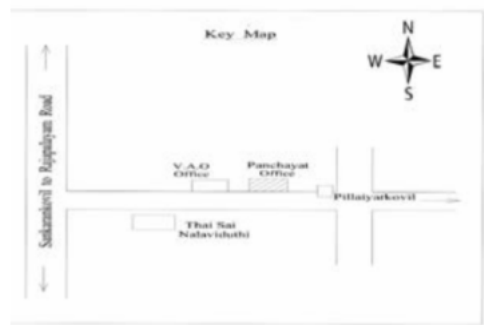

Google Map View

Polling Station Building Front View

Polling Station Front View

Cad View

Key MAP View

1 பெயர் : முத்துலெட்சுமி கணவர் பெயர்: வீரன் வீட்டு எண் : 1-1 வயது : 59 பாலினம் : பெண் Photo is available	NPS1707298	2 பெயர் : ஜெய்கணேஷ் தந்தை பெயர்: விக்னேஸ்வரன் வீட்டு எண் : 1-1 வயது : 47 பாலினம் : ஆண் Photo is available	MPY2217644	3 பெயர் : விக்னேஸ்வரன் தந்தை பெயர்: சிவன் வீட்டு எண் : 1-2 வயது : 63 பாலினம் : ஆண் Photo is available	NPS1707306
4 பெயர் : பஞ்சவர்ணம் கணவர் பெயர்: விக்னேஸ்வரன் வீட்டு எண் : 1-2 வயது : 59 பாலினம் : பெண் Photo is available	NPS1707314	5 பெயர் : ஜோதி கணவர் பெயர்: விக்னேஸ்வரன் வீட்டு எண் : 1-2 வயது : 53 பாலினம் : பெண் Photo is available	NPS1707322	6 பெயர் : எலிசபத்ராணி கணவர் பெயர்: செல்வராஜ் வீட்டு எண் : 1-2 வயது : 52 பாலினம் : பெண் Photo is available	MPY1840164
7 பெயர் : கிருஷ்ணம்மாள் கணவர் பெயர்: கணேச மூர்த்தி வீட்டு எண் : 1-2 வயது : 39 பாலினம் : பெண் Photo is available	NPS0562280	8 பெயர் : பெரிய செல்லையா தந்தை பெயர்: கணபதி வீட்டு எண் : 1-2A வயது : 56 பாலினம் : ஆண் Photo is available	MPY1159169	9 பெயர் : புதியாள் கணவர் பெயர்: பெரியசெல்லையா வீட்டு எண் : 1-2A வயது : 48 பாலினம் : பெண் Photo is available	MPY2217776
10 பெயர் : தாவீது தந்தை பெயர்: பெருமாள் வீட்டு எண் : 1-4 வயது : 55 பாலினம் : ஆண் Photo is available	NPS1707330	11 பெயர் : சாந்தி கணவர் பெயர்: தாவீது வீட்டு எண் : 1-4 வயது : 51 பாலினம் : பெண் Photo is available	NPS1707348	12 பெயர் : வேல்முருகன் தந்தை பெயர்: கணபதி கோனார் வீட்டு எண் : 1-6 வயது : 54 பாலினம் : ஆண் Photo is available	NPS1707355
13 பெயர் : மாரியம்மாள் கணவர் பெயர்: வேல்முருகன் வீட்டு எண் : 1-6 வயது : 45 பாலினம் : பெண் Photo is available	MPY1208651	14 பெயர் : மனோஜ்குமார் தந்தை பெயர்: வேல்முருகன் வீட்டு எண் : 1/6 வயது : 23 பாலினம் : ஆண் Photo is available	NPS1983568	15 பெயர் : தங்கவேல் தந்தை பெயர்: கணபதி கோனார் வீட்டு எண் : 1-7 வயது : 59 பாலினம் : ஆண் Photo is available	NPS1707363
16 பெயர் : மகாதேவி தந்தை பெயர்: தங்கவேலு வீட்டு எண் : 1-7 வயது : 28 பாலினம் : பெண் Photo is available	NPS0964262	17 பெயர் : சமுத்திரம் தந்தை பெயர்: சங்கிலிகோனார் வீட்டு எண் : 1-8 வயது : 64 பாலினம் : ஆண் Photo is available	MPY1840057	18 பெயர் : வள்ளியம்மாள் கணவர் பெயர்: சமுத்திரம் வீட்டு எண் : 1-8 வயது : 53 பாலினம் : பெண் Photo is available	MPY1839737
19 பெயர் : வீரன் தந்தை பெயர்: செல்லையாகோனார் வீட்டு எண் : 1-11 வயது : 66 பாலினம் : ஆண் Photo is available	NPS1707371	20 பெயர் : வைரலட்சுமி கணவர் பெயர்: முருகன் வீட்டு எண் : 1-13 வயது : 48 பாலினம் : பெண் Photo is available	MPY1137751	21 பெயர் : மெய்யப்பன் தந்தை பெயர்: மலையாண்டிக்கோனார் வீட்டு எண் : 1-13 வயது : 44 பாலினம் : ஆண் Photo is available	MPY1839984
22 பெயர் : பழனிச்சாமி தந்தை பெயர்: செல்லையார் வீட்டு எண் : 1-13A வயது : 53 பாலினம் : ஆண் Photo is available	NPS1707413	23 பெயர் : ராமலட்சுமி கணவர் பெயர்: பழனிச்சாமி வீட்டு எண் : 1-13A வயது : 51 பாலினம் : பெண் Photo is available	NPS1707421	24 பெயர் : நிஷா கணவர் பெயர்: பரமசிவன் வீட்டு எண் : 1-14 வயது : 37 பாலினம் : பெண் Photo is available	NPS0562157
25 பெயர் : சங்கலியம்மாள் கணவர் பெயர்: ஆவுடையப்பக்கோனார் வீட்டு எண் : 1-16 வயது : 66 பாலினம் : பெண் Photo is available	NPS1707447	26 பெயர் : சங்கிலிராஜ் தந்தை பெயர்: ஆவுடையப்பன் வீட்டு எண் : 1-16 வயது : 46 பாலினம் : ஆண் Photo is available	MPY1840073	27 பெயர் : கனகராஜ் தந்தை பெயர்: ஆவுடையப்பன் வீட்டு எண் : 1-16 வயது : 42 பாலினம் : ஆண் Photo is available	MPY1840313
28 பெயர் : பாக்கியலட்சுமி தந்தை பெயர்: சின்ன செல்லையா வீட்டு எண் : 1/17ஏ வயது : 24 பாலினம் : பெண் Photo is available	NPS1908102	29 பெயர் : முத்துலட்சுமி கணவர் பெயர்: வேலு வீட்டு எண் : 1-18 வயது : 53 பாலினம் : பெண் Photo is available	NPS1707454	30 பெயர் : முத்தையா தந்தை பெயர்: முத்தையாக்கோனார் வீட்டு எண் : 1-19 வயது : 74 பாலினம் : ஆண் Photo is available	MPY1840370