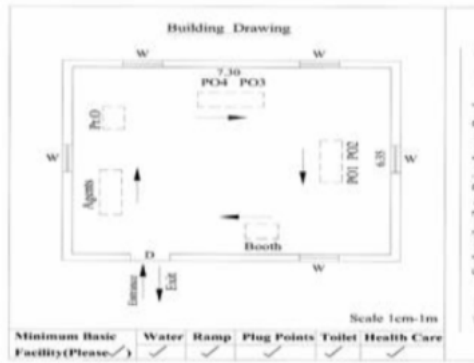

Google Map View

Polling Station Building Front View

Polling Station Front View

Cad View

Key MAP View

1 பெயர் : முத்துலெட்சுமி கணவர் பெயர்: வீரன் வீட்டு எண் : 1-1 வயது : 59 பாலினம் : பெண் Photo is available	NPS1707298	2 பெயர் : ஜெய்கணேஷ் தந்தை பெயர்: விக்னேஸ்வரன் வீட்டு எண் : 1-1 வயது : 47 பாலினம் : ஆண் Photo is available	MPY2217644	3 பெயர் : விக்னேஸ்வரன் தந்தை பெயர்: சிவன் வீட்டு எண் : 1-2 வயது : 63 பாலினம் : ஆண் Photo is available	NPS1707306
4 பெயர் : பஞ்சவர்ணம் கணவர் பெயர்: விக்னேஸ்வரன் வீட்டு எண் : 1-2 வயது : 59 பாலினம் : பெண் Photo is available	NPS1707314	5 பெயர் : ஜோதி கணவர் பெயர்: விக்னேஸ்வரன் வீட்டு எண் : 1-2 வயது : 53 பாலினம் : பெண் Photo is available	NPS1707322	6 பெயர் : எலிசபத்ராணி கணவர் பெயர்: செல்வராஜ் வீட்டு எண் : 1-2 வயது : 52 பாலினம் : பெண் Photo is available	MPY1840164
7 பெயர் : கிருஷ்ணம்மாள் கணவர் பெயர்: கணேச மூர்த்தி வீட்டு எண் : 1-2 வயது : 39 பாலினம் : பெண் Photo is available	NPS0562280	8 பெயர் : பெரிய செல்லையா தந்தை பெயர்: கணபதி வீட்டு எண் : 1-2A வயது : 56 பாலினம் : ஆண் Photo is available	MPY1159169	9 பெயர் : புதியாள் கணவர் பெயர்: பெரியசெல்லையா வீட்டு எண் : 1-2A வயது : 48 பாலினம் : பெண் Photo is available	MPY2217776
10 பெயர் : தாவீது தந்தை பெயர்: பெருமாள் வீட்டு எண் : 1-4 வயது : 55 பாலினம் : ஆண் Photo is available	NPS1707330	11 பெயர் : சாந்தி கணவர் பெயர்: தாவீது வீட்டு எண் : 1-4 வயது : 51 பாலினம் : பெண் Photo is available	NPS1707348	12 பெயர் : வேல்முருகன் தந்தை பெயர்: கணபதி கோனார் வீட்டு எண் : 1-6 வயது : 54 பாலினம் : ஆண் Photo is available	NPS1707355
13 பெயர் : மாரியம்மாள் கணவர் பெயர்: வேல்முருகன் வீட்டு எண் : 1-6 வயது : 45 பாலினம் : பெண் Photo is available	MPY1208651	14 பெயர் : மனோஜ்குமார் தந்தை பெயர்: வேல்முருகன் வீட்டு எண் : 1/6 வயது : 23 பாலினம் : ஆண் Photo is available	NPS1983568	15 பெயர் : தங்கவேல் தந்தை பெயர்: கணபதி கோனார் வீட்டு எண் : 1-7 வயது : 59 பாலினம் : ஆண் Photo is available	NPS1707363
16 பெயர் : மகாதேவி தந்தை பெயர்: தங்கவேலு வீட்டு எண் : 1-7 வயது : 28 பாலினம் : பெண் Photo is available	NPS0964262	17 பெயர் : சமுத்திரம் தந்தை பெயர்: சங்கிலிகோனார் வீட்டு எண் : 1-8 வயது : 64 பாலினம் : ஆண் Photo is available	MPY1840057	18 பெயர் : வள்ளியம்மாள் கணவர் பெயர்: சமுத்திரம் வீட்டு எண் : 1-8 வயது : 53 பாலினம் : பெண் Photo is available	MPY1839737
19 பெயர் : வீரன் தந்தை பெயர்: செல்லையாகோனார் வீட்டு எண் : 1-11 வயது : 66 பாலினம் : ஆண் Photo is available	NPS1707371	20 பெயர் : வைரலட்சுமி கணவர் பெயர்: முருகன் வீட்டு எண் : 1-13 வயது : 48 பாலினம் : பெண் Photo is available	MPY1137751	21 பெயர் : மெய்யப்பன் தந்தை பெயர்: மலையாண்டிக்கோனார் வீட்டு எண் : 1-13 வயது : 44 பாலினம் : ஆண் Photo is available	MPY1839984
22 பெயர் : பழனிச்சாமி தந்தை பெயர்: செல்லையார் வீட்டு எண் : 1-13A வயது : 53 பாலினம் : ஆண் Photo is available	NPS1707413	23 பெயர் : ராமலட்சுமி கணவர் பெயர்: பழனிச்சாமி வீட்டு எண் : 1-13A வயது : 51 பாலினம் : பெண் Photo is available	NPS1707421	24 பெயர் : நிஷா கணவர் பெயர்: பரமசிவன் வீட்டு எண் : 1-14 வயது : 37 பாலினம் : பெண் Photo is available	NPS0562157
25 பெயர் : சங்கலியம்மாள் கணவர் பெயர்: ஆவுடையப்பக்கோனார் வீட்டு எண் : 1-16 வயது : 66 பாலினம் : பெண் Photo is available	NPS1707447	26 பெயர் : சங்கிலிராஜ் தந்தை பெயர்: ஆவுடையப்பன் வீட்டு எண் : 1-16 வயது : 46 பாலினம் : ஆண் Photo is available	MPY1840073	27 பெயர் : கனகராஜ் தந்தை பெயர்: ஆவுடையப்பன் வீட்டு எண் : 1-16 வயது : 42 பாலினம் : ஆண் Photo is available	MPY1840313
28 பெயர் : பாக்கியலட்சுமி தந்தை பெயர்: சின்ன செல்லையா வீட்டு எண் : 1/17ஏ வயது : 24 பாலினம் : பெண் Photo is available	NPS1908102	29 பெயர் : முத்துலட்சுமி கணவர் பெயர்: வேலு வீட்டு எண் : 1-18 வயது : 53 பாலினம் : பெண் Photo is available	NPS1707454	30 பெயர் : முத்தையா தந்தை பெயர்: முத்தையாக்கோனார் வீட்டு எண் : 1-19 வயது : 74 பாலினம் : ஆண் Photo is available	MPY1840370