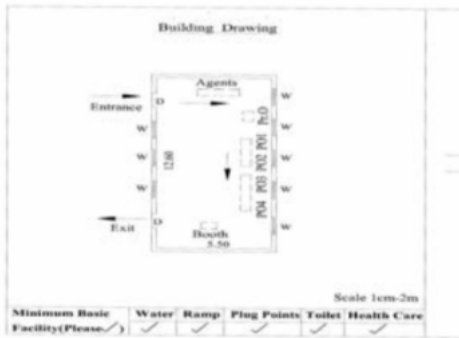

Google Map View

Polling Station Building Front View

Polling Station Front View

Cad View

Key MAP View

1 பெயர் : கிரிதரன் தந்தை பெயர்: ரவிச்சந்திரன் வீட்டு எண் : 1 வயது : 28 பாலினம் : ஆண்	NPS0997007 Photo is available	2 பெயர் : பொன்வசந்தகுமார் தந்தை பெயர்: பொன்னுத்துரை வீட்டு எண் : 1/4 வயது : 25 பாலினம் : ஆண்	NPS1919927 Photo is available	3 பெயர் : தமிழ் மாலதி தந்தை பெயர்: போந்துராய வீட்டு எண் : 1/4 வயது : 25 பாலினம் : பெண்	NPS1958990 Photo is available
4 பெயர் : வெங்கடேஷ்மணிகண்டன் தந்தை பெயர்: இராமசுப்பிரமணியன் வீட்டு எண் : 1-5 வயது : 29 பாலினம் : ஆண்	NPS1047679 Photo is available	5 பெயர் : ராஜமாணிக்கம் ரா தந்தை பெயர்: ராஜகோபால் வீட்டு எண் : 1-7 வயது : 34 பாலினம் : ஆண்	NPS0305615 Photo is available	# 6 பெயர் : லெட்சுமி கணவர் பெயர்: ராஜமாணிக்கம் வீட்டு எண் : 1/7 வயது : 28 பாலினம் : பெண்	NEW1363126 Photo is available
7 பெயர் : மீனாட்சி கணவர் பெயர்: சுப்புராஜ் வீட்டு எண் : 1-13 வயது : 41 பாலினம் : பெண்	NPS0654053 Photo is available	8 பெயர் : சண்முகத்தாய் கணவர் பெயர்: பாண்டித்துரை வீட்டு எண் : 1/17 வயது : 39 பாலினம் : பெண்	NPS0763193 Photo is available	9 பெயர் : பாண்டித்துரை தந்தை பெயர்: பரதன் வீட்டு எண் : 1/17 வயது : 39 பாலினம் : ஆண்	MPY2226769 Photo is available
10 பெயர் : அன்னலட்சுமி கணவர் பெயர்: மகேஸ்வரன் வீட்டு எண் : 1-18 வயது : 41 பாலினம் : பெண்	NPS0996843 Photo is available	11 பெயர் : வெங்கடேஸ்வரன் தந்தை பெயர்: சப்பாணிமுத்து வீட்டு எண் : 1-18 வயது : 33 பாலினம் : ஆண்	NPS0413336 Photo is available	12 பெயர் : பொன்னிசுக்கி தந்தை பெயர்: பழநிவேல் வீட்டு எண் : 1-22 வயது : 32 பாலினம் : பெண்	NPS0564575 Photo is available
13 பெயர் : தண்டாயுதபாணி தந்தை பெயர்: பழனிவேல் வீட்டு எண் : 1-22A வயது : 29 பாலினம் : ஆண்	NPS0878538 Photo is available	14 பெயர் : மல்லிகா கணவர் பெயர்: மகேந்திரகுமார் வீட்டு எண் : 1-23 வயது : 41 பாலினம் : பெண்	NPS0878215 Photo is available	15 பெயர் : பழனிகுமார் தந்தை பெயர்: திருமலை வீட்டு எண் : 1-27 வயது : 67 பாலினம் : ஆண்	NPS1701291 Photo is available
16 பெயர் : அதிலாம்பிகை கணவர் பெயர்: பழனிக்குமார் வீட்டு எண் : 1-27 வயது : 67 பாலினம் : பெண்	NPS1701309 Photo is available	17 பெயர் : கிருஷ்ணகுமார் தந்தை பெயர்: பழனிக்குமார் வீட்டு எண் : 1-28 வயது : 30 பாலினம் : ஆண்	NPS0823542 Photo is available	18 பெயர் : சுபாஷினி கணவர் பெயர்: இராஜகுமார் வீட்டு எண் : 1-30 வயது : 52 பாலினம் : பெண்	NPS0093906 Photo is available
19 பெயர் : கனிஷ் கர் தந்தை பெயர்: ராஜகுமார் வீட்டு எண் : 1/30 வயது : 23 பாலினம் : ஆண்	NPS2039741 Photo is available	20 பெயர் : கோசலைதேவி கணவர் பெயர்: நவந்தகிருஷ்ணன் வீட்டு எண் : 1-31 வயது : 44 பாலினம் : பெண்	MPY1861608 Photo is available	21 பெயர் : பேச்சி முத்து தந்தை பெயர்: விசுவாசம் வீட்டு எண் : 1-31 வயது : 36 பாலினம் : ஆண்	NPS2106292 Photo is available
22 பெயர் : பேபி கணவர் பெயர்: பேச்சிமுத்து வீட்டு எண் : 1/31 வயது : 35 பாலினம் : பெண்	NPS2067973 Photo is available	23 பெயர் : திருக்குமரன் தந்தை பெயர்: மாரிமுத்து வீட்டு எண் : 1/31 வயது : 26 பாலினம் : ஆண்	NPS1073964 Photo is available	24 பெயர் : கணேஷ் ராம் ந தந்தை பெயர்: நவந்தகிருஷ்ணன் வீட்டு எண் : 1/31 வயது : 20 பாலினம் : ஆண்	NPS2315711 Photo is available
25 பெயர் : சுபாஷ் சந்திரபோஸ் தந்தை பெயர்: மாரிமுத்து வீட்டு எண் : 1-31A வயது : 28 பாலினம் : ஆண்	NPS0965053 Photo is available	26 பெயர் : முத்துலட்சுமி கணவர் பெயர்: தண்டபாணி வீட்டு எண் : 1-34A வயது : 71 பாலினம் : பெண்	NPS0305623 Photo is available	27 பெயர் : வெங்கடேஷ் தந்தை பெயர்: வேலு வீட்டு எண் : 1-38 வயது : 42 பாலினம் : ஆண்	MPY1861004 Photo is available
28 பெயர் : சக்திப்பிரியா கணவர் பெயர்: முருகேசன் வீட்டு எண் : 1-38B-1 வயது : 40 பாலினம் : பெண்	NPS0823559 Photo is available	29 பெயர் : சுகாதர மூர்த்தி தந்தை பெயர்: முத்துக்குமார் வீட்டு எண் : 1/39 வயது : 26 பாலினம் : ஆண்	NPS1074012 Photo is available	30 பெயர் : ராஜகுமார் தந்தை பெயர்: முத்துக்குமார் வீட்டு எண் : 1/39 வயது : 23 பாலினம் : ஆண்	NPS1993153 Photo is available