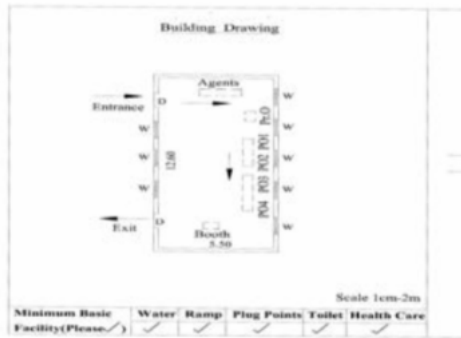

Google Map View

Polling Station Building Front View

Polling Station Front View

Cad View

Key MAP View

1 பெயர் : நிஷாந்தி கணவர் பெயர்: ராமசாமி வீட்டு எண் : 1/1-147 வயது : 28 பாலினம் : பெண் Photo is available	NPS2039634	2 பெயர் : செல்வ மீனா தந்தை பெயர்: பால்வண்ணன் வீட்டு எண் : 1-1-221 வயது : 21 பாலினம் : பெண் Photo is available	NPS2157873	3 பெயர் : மாலதி தந்தை பெயர்: முருகன் வீட்டு எண் : 1/1-222 வயது : 24 பாலினம் : பெண் Photo is available	NPS1993120
4 பெயர் : கிருத்திகா தந்தை பெயர்: முருகன் வீட்டு எண் : 1-1-222 வயது : 23 பாலினம் : பெண் Photo is available	NPS2115053	5 பெயர் : பாலகுமார் தந்தை பெயர்: முருகன் வீட்டு எண் : 1-1-222 வயது : 19 பாலினம் : ஆண் Photo is available	NPS2293835	6 பெயர் : ராஜலட்சுமி தந்தை பெயர்: செல்வதுரை வீட்டு எண் : 1/21 வயது : 30 பாலினம் : பெண் Photo is available	NPS2039709
7 பெயர் : சரவணக்குமார் தந்தை பெயர்: கணேசன் வீட்டு எண் : 1-35A வயது : 28 பாலினம் : ஆண் Photo is available	NPS0965020	8 பெயர் : முத்துசுரேஷ் தந்தை பெயர்: பாண்டி வீட்டு எண் : 1-45 வயது : 36 பாலினம் : ஆண் Photo is available	NPS0878397	9 பெயர் : செல்வம் தந்தை பெயர்: வெள்ளப்பாண்டி வீட்டு எண் : 1-50A வயது : 51 பாலினம் : ஆண் Photo is available	NPS1702398
10 பெயர் : சத்தியா கணவர் பெயர்: செல்வம் வீட்டு எண் : 1-50A வயது : 43 பாலினம் : பெண் Photo is available	NPS1702406	11 பெயர் : லெட்சுமி கணவர் பெயர்: முத்துக்குமார் வீட்டு எண் : 1-55 வயது : 38 பாலினம் : பெண் Photo is available	NPS0823526	12 பெயர் : முருகன் தந்தை பெயர்: ராமசாமி வீட்டு எண் : 1-59 வயது : 54 பாலினம் : ஆண் Photo is available	NPS1037845
13 பெயர் : பால உமையாலட்சுமி கணவர் பெயர்: முருகன் வீட்டு எண் : 1-59 வயது : 50 பாலினம் : பெண் Photo is available	NPS1037738	14 பெயர் : தங்கராஜ் தந்தை பெயர்: சண்முகசுந்தரம் வீட்டு எண் : 1/62 வயது : 24 பாலினம் : ஆண் Photo is available	NPS1919570	15 பெயர் : தங்ககிரிஅரசன் தந்தை பெயர்: முத்துக்குமாரசாமி வீட்டு எண் : 1-63 வயது : 31 பாலினம் : ஆண் Photo is available	NPS0763276
16 பெயர் : முத்துலட்சுமி கணவர் பெயர்: முருகன் வீட்டு எண் : 1/64 ஏ வயது : 67 பாலினம் : பெண் Photo is available	NPS1807817	17 பெயர் : உத்தண்டீஸ்வரி தந்தை பெயர்: பால்வண்ணன் வீட்டு எண் : 1/65 ஏ வயது : 23 பாலினம் : பெண் Photo is available	NPS1992858	18 பெயர் : பால்வண்ணன் தந்தை பெயர்: முருகன் ஒதுவார் வீட்டு எண் : 1/65 பி வயது : 49 பாலினம் : ஆண் Photo is available	MPY1858414
19 பெயர் : உத்தண்டீச்செல்வி கணவர் பெயர்: பால்வண்ணன் வீட்டு எண் : 1/65 பி வயது : 45 பாலினம் : பெண் Photo is available	MPY1858398	20 பெயர் : சுரேந்தர் தந்தை பெயர்: கணேசன் வீட்டு எண் : 1/66 வயது : 27 பாலினம் : ஆண் Photo is available	NPS1174069	21 பெயர் : தர்மராஜ் தந்தை பெயர்: அருணாசல நாடார் வீட்டு எண் : 1-66a வயது : 69 பாலினம் : ஆண் Photo is available	NPS0763888
22 பெயர் : சசிலா கணவர் பெயர்: தர்மராஜ் வீட்டு எண் : 1-66a வயது : 59 பாலினம் : பெண் Photo is available	NPS0763235	23 பெயர் : சுபாஷ் தந்தை பெயர்: தர்மராஜ் வீட்டு எண் : 1-66a வயது : 31 பாலினம் : ஆண் Photo is available	NPS0763896	24 பெயர் : மது மிதா ச கணவர் பெயர்: அருணக்குமார் வீட்டு எண் : 1/68 வயது : 19 பாலினம் : பெண் Photo is available	NPS2292035
25 பெயர் : ராஜலட்சுமி கணவர் பெயர்: ஆறுமுகம் வீட்டு எண் : 1/82 ஏ வயது : 36 பாலினம் : பெண் Photo is available	NPS2115012	26 பெயர் : முத்துமாரி தந்தை பெயர்: சங்கரன் வீட்டு எண் : 1/83-பி வயது : 31 பாலினம் : பெண் Photo is available	NPS0654038	27 பெயர் : சண்முகமணிகண்டன் தந்தை பெயர்: கருப்பசாமி வீட்டு எண் : 1-84 வயது : 30 பாலினம் : ஆண் Photo is available	NPS0763953
28 பெயர் : வேலமாளன் என்ற லட்சுமி தந்தை பெயர்: கணேசன் வீட்டு எண் : 1-87 வயது : 26 பாலினம் : பெண் Photo is available	NPS1119213	29 பெயர் : ஸ்ரீனிவாசன் தந்தை பெயர்: மூர்த்தி வீட்டு எண் : 1/94ஏ வயது : 26 பாலினம் : ஆண் Photo is available	NPS1992957	30 பெயர் : உமா மகேஸ்வரி தந்தை பெயர்: மூர்த்தி வீட்டு எண் : 1-94ஏ வயது : 22 பாலினம் : பெண் Photo is available	NPS2108850