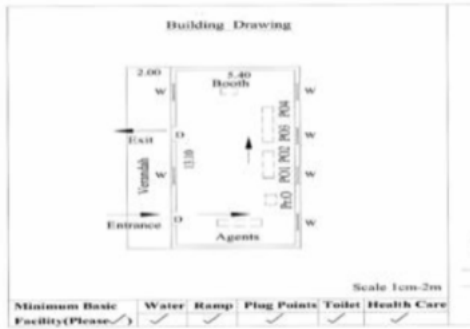

Google Map View

Polling Station Building Front View

Polling Station Front View

Cad View

Key MAP View

1 பெயர் : பானுமதி கணவர் பெயர்: கிருஷ்ணன் வீட்டு எண் : 1 வயது : 68 பாலினம் : பெண் Photo is available	NPS1765007	2 பெயர் : சந்திரமோகன் தந்தை பெயர்: கிருஷ்ணன் வீட்டு எண் : 1 வயது : 45 பாலினம் : ஆண் Photo is available	MPY2228484	3 பெயர் : இலட்சுமணன் தந்தை பெயர்: கிருஷ்ணன் வீட்டு எண் : 1 வயது : 42 பாலினம் : ஆண் Photo is available	MPY2005734
4 பெயர் : கோதண்டராமன் தந்தை பெயர்: கிருஷ்ணன் வீட்டு எண் : 1 வயது : 42 பாலினம் : ஆண் Photo is available	MPY2228567	5 பெயர் : காளிமுத்து தந்தை பெயர்: மாரிமுத்து வீட்டு எண் : 1 வயது : 33 பாலினம் : ஆண் Photo is available	NPS0879262	6 பெயர் : மகேஸ்வரி கணவர் பெயர்: முத்துராஜ் வீட்டு எண் : 1 வயது : 31 பாலினம் : பெண் Photo is available	NPS0966028
7 பெயர் : மகேந்திரன் தந்தை பெயர்: முப்பிடாதி தேவர் வீட்டு எண் : 2-5 வயது : 37 பாலினம் : ஆண் Photo is available	NPS0371377	8 பெயர் : காளீஸ்வரி தந்தை பெயர்: மாரியப்பன் வீட்டு எண் : 2/471 வயது : 23 பாலினம் : பெண் Photo is available	NPS2200509	9 பெயர் : முருகபூபதி தந்தை பெயர்: இராமேஸ்வரன் வீட்டு எண் : 3 வயது : 53 பாலினம் : ஆண் Photo is available	NPS1765023
10 பெயர் : சுப்புலட்சுமி கணவர் பெயர்: முருகபூபதி வீட்டு எண் : 3 வயது : 51 பாலினம் : பெண் Photo is available	NPS1765031	11 பெயர் : மாரியம்மாள் தாயின் பெயர்: ராமலட்சுமி வீட்டு எண் : 3/46B வயது : 22 பாலினம் : பெண் Photo is available	NPS2170116	12 பெயர் : குருவலட்சுமி வே கணவர் பெயர்: வேல்ராஜ் வீட்டு எண் : 3/118 வயது : 30 பாலினம் : பெண் Photo is available	NPS2312445
13 பெயர் : ஹரி கிருஷ்ணன் தந்தை பெயர்: சுப்பிரமணியன் வீட்டு எண் : 3/130 வயது : 57 பாலினம் : பெண் Photo is available	NPS1944495	14 பெயர் : பாமாஅமுல்ராஜ் கணவர் பெயர்: பாப்புராஜ் வீட்டு எண் : 4-1 வயது : 58 பாலினம் : பெண் Photo is available	MPY1859495	15 பெயர் : பாண்டியம்மாள் தந்தை பெயர்: மணிகண்டன் வீட்டு எண் : 4-112சி வயது : 36 பாலினம் : பெண் Photo is available	NPS2000255
16 பெயர் : சங்கிலிமுருகன் தந்தை பெயர்: பாண்டி வீட்டு எண் : 4-362D வயது : 29 பாலினம் : ஆண் Photo is available	NPS0879189	17 பெயர் : சின்னமுப்பிடாதி தந்தை பெயர்: முப்பிடாதி வீட்டு எண் : 5 வயது : 56 பாலினம் : ஆண் Photo is available	MPY1141480	18 பெயர் : பாக்கியம் கணவர் பெயர்: சின்னமுப்பிடாதி வீட்டு எண் : 5 வயது : 52 பாலினம் : பெண் Photo is available	NPS1765056
19 பெயர் : மாதேஸ்வரி தந்தை பெயர்: முப்பிடாதி வீட்டு எண் : 5 வயது : 42 பாலினம் : பெண் Photo is available	MPY1859438	20 பெயர் : சக்திவேல் தந்தை பெயர்: கல்யாணக்குமார் வீட்டு எண் : 5-65 வயது : 30 பாலினம் : ஆண் Photo is available	NPS0765586	21 பெயர் : ஹரிஸ்ராம்குமார் தந்தை பெயர்: மாரியப்பன் வீட்டு எண் : 5/100ஏ வயது : 22 பாலினம் : ஆண் Photo is available	NPS2170637
22 பெயர் : கதிரேசன் தந்தை பெயர்: கதிரேசன் வீட்டு எண் : 6-5 வயது : 44 பாலினம் : ஆண் Photo is available	NPS0306274	23 பெயர் : பொன்னுச்சாமி தந்தை பெயர்: சுப்பையா வீட்டு எண் : 6/248 வயது : 55 பாலினம் : ஆண் Photo is available	NPS1765411	24 பெயர் : ஆண்டாள்செல்வி கணவர் பெயர்: பொன்னுச்சாமி வீட்டு எண் : 6/248 வயது : 48 பாலினம் : பெண் Photo is available	MPY2228492
25 பெயர் : வெள்ளச்சாமி தந்தை பெயர்: சுப்பையாதேவர் வீட்டு எண் : 7 வயது : 64 பாலினம் : ஆண் Photo is available	NPS1765072	26 பெயர் : கந்தம்மாள் கணவர் பெயர்: வெள்ளச்சாமி வீட்டு எண் : 7 வயது : 54 பாலினம் : பெண் Photo is available	NPS1765080	27 பெயர் : முப்பிடாதிமுத்து தந்தை பெயர்: வெள்ளச்சாமி வீட்டு எண் : 7 வயது : 45 பாலினம் : ஆண் Photo is available	MPY1859404
28 பெயர் : கருப்பசாமி தந்தை பெயர்: கருப்பையாதேவர் வீட்டு எண் : 8 வயது : 58 பாலினம் : ஆண் Photo is available	MPY1860642	29 பெயர் : தெய்வானை கணவர் பெயர்: கருப்பசாமி வீட்டு எண் : 8 வயது : 51 பாலினம் : பெண் Photo is available	MPY1859511	30 பெயர் : சங்கீதா கணவர் பெயர்: கோட்டையராஜா வீட்டு எண் : 8 வயது : 48 பாலினம் : பெண் Photo is available	MPY2006286