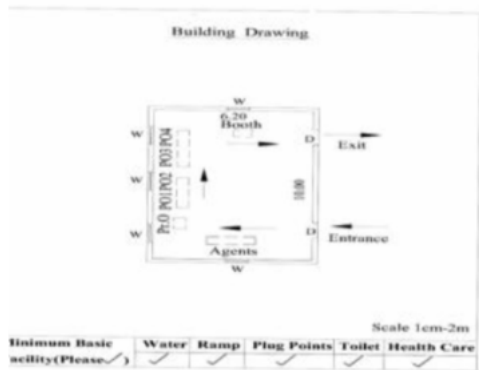

Google Map View

Polling Station Building Front View

Polling Station Front View

Cad View

Key MAP View

1 பெயர் : இசக்கியம்மாள் தந்தை பெயர் : ராமச்சந்திரன் வீட்டு எண் : 2/228 வயது : 24 பாலினம் : பெண் Photo is available	NPS1959410	2 பெயர் : கருப்பசாமி தந்தை பெயர் : ராமசந்திரன் வீட்டு எண் : 8/228 வயது : 28 பாலினம் : ஆண் Photo is available	NPS1075274	3 பெயர் : முத்துச்செல்வி கணவர் பெயர் : சக்திவேல் வீட்டு எண் : 9 வயது : 43 பாலினம் : பெண் Photo is available	NPS0565234
4 பெயர் : விவேக் தந்தை பெயர் : பிரகலாதன் வீட்டு எண் : 9 வயது : 32 பாலினம் : ஆண் Photo is available	NPS0565382	5 பெயர் : அனுஷயா தந்தை பெயர் : முனீஸ்வரன் வீட்டு எண் : 9/21 வயது : 22 பாலினம் : பெண் Photo is available	NPS2115236	6 பெயர் : முருகன் தந்தை பெயர் : கணபதி வீட்டு எண் : 9-27 வயது : 40 பாலினம் : ஆண் Photo is available	NPS0824524
7 பெயர் : பரமேஸ்வரி கணவர் பெயர் : முருகன் வீட்டு எண் : 9-27 வயது : 39 பாலினம் : பெண் Photo is available	NPS0824532	8 பெயர் : சங்கரேஸ்வரி தாயின் பெயர் : கணேசன் வீட்டு எண் : 9/33 வயது : 26 பாலினம் : ஆண் Photo is available	NPS2040160	9 பெயர் : முனீஸ்வரி தந்தை பெயர் : பேச்சிமுத்து வீட்டு எண் : 9/46 வயது : 19 பாலினம் : பெண் Photo is available	NPS2257301
10 பெயர் : பூமாரி தந்தை பெயர் : சீனிவாசன் வீட்டு எண் : 9/56 வயது : 23 பாலினம் : பெண் Photo is available	NPS1984897	11 பெயர் : கருப்பசாமி தந்தை பெயர் : கருத்தப்பாண்டி வீட்டு எண் : 9/57 வயது : 23 பாலினம் : ஆண் Photo is available	NPS1984509	12 பெயர் : அய்யனார் தந்தை பெயர் : கருத்தப்பாண்டி வீட்டு எண் : 9/57ஏ வயது : 26 பாலினம் : ஆண் Photo is available	NPS1984772
13 பெயர் : கனகமுத்து தந்தை பெயர் : முத்துராமலிங்கம் வீட்டு எண் : 9-64 வயது : 32 பாலினம் : பெண் Photo is available	NPS0595504	14 பெயர் : சென்பகவல்லி தந்தை பெயர் : மாரியப்பன் வீட்டு எண் : 9-77 வயது : 46 பாலினம் : பெண் Photo is available	NPS1907567	15 பெயர் : விஷ்ணு தாயின் பெயர் : முனியாண்டி வீட்டு எண் : 9/99 வயது : 24 பாலினம் : ஆண் Photo is available	NPS1984558
16 பெயர் : மீரா தந்தை பெயர் : முனியாண்டி வீட்டு எண் : 9-99 வயது : 22 பாலினம் : பெண் Photo is available	NPS2172096	17 பெயர் : கணேஷ் தந்தை பெயர் : முனியாண்டி வீட்டு எண் : 9/99 வயது : 20 பாலினம் : ஆண் Photo is available	NPS2269082	18 பெயர் : திவ்யா தந்தை பெயர் : கருப்பசாமி வீட்டு எண் : 9/102 வயது : 20 பாலினம் : பெண் Photo is available	NPS2210276
19 பெயர் : முத்துப்பாண்டி தந்தை பெயர் : பிச்சையா வீட்டு எண் : 9-103 வயது : 33 பாலினம் : ஆண் Photo is available	NPS0655811	20 பெயர் : கற்பகவள்ளி தந்தை பெயர் : பிச்சையா வீட்டு எண் : 9-103 வயது : 30 பாலினம் : பெண் Photo is available	NPS0655779	21 பெயர் : ஆறுமுகவேல் தந்தை பெயர் : பரமசிவம் வீட்டு எண் : 9-104 வயது : 54 பாலினம் : ஆண் Photo is available	NPS0765776
22 பெயர் : உதயதிருமலை குமார் தந்தை பெயர் : பிரகலாதன் வீட்டு எண் : 9-105 வயது : 34 பாலினம் : ஆண் Photo is available	NPS0371369	23 பெயர் : சிவா தந்தை பெயர் : குருசாமி வீட்டு எண் : 9-107 வயது : 33 பாலினம் : ஆண் Photo is available	NPS0824557	24 பெயர் : பாண்டீஸ்வரி தந்தை பெயர் : ராஜா வீட்டு எண் : 9-107 வயது : 29 பாலினம் : பெண் Photo is available	NPS1904911
25 பெயர் : சீதாலட்சுமி கணவர் பெயர் : மொட்டையச்சாமி வீட்டு எண் : 9-115 வயது : 75 பாலினம் : பெண் Photo is available	NPS1882083	26 பெயர் : செல்வம் தந்தை பெயர் : மொட்டையச்சாமி வீட்டு எண் : 9-115 வயது : 46 பாலினம் : ஆண் Photo is available	MPY1141886	27 பெயர் : லாவண்யா தந்தை பெயர் : சிவகுமார் வீட்டு எண் : 9-115 வயது : 22 பாலினம் : பெண் Photo is available	NPS2136034
28 பெயர் : ஆனந்தபிரபு தந்தை பெயர் : முருகன் வீட்டு எண் : 9-117 வயது : 30 பாலினம் : ஆண் Photo is available	NPS1038199	29 பெயர் : செளபாக்கியலட்சுமி தந்தை பெயர் : முருகன் வீட்டு எண் : 9-117 வயது : 29 பாலினம் : பெண் Photo is available	NPS1038181	30 பெயர் : குருவலட்சுமி கணவர் பெயர் : முனீஸ்வரன் வீட்டு எண் : 9-128 வயது : 43 பாலினம் : பெண் Photo is available	NPS0371831