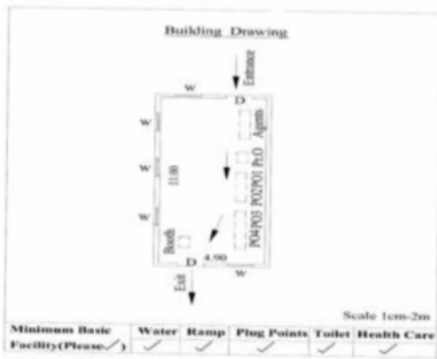

Cad View

Key MAP View