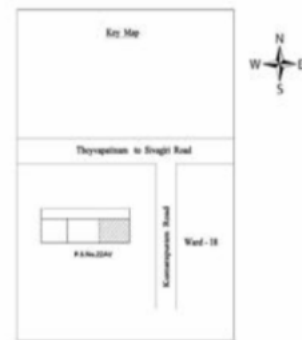

Key MAP View