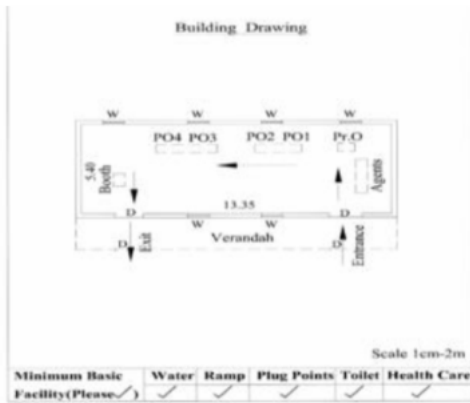

Cad View

Key MAP View