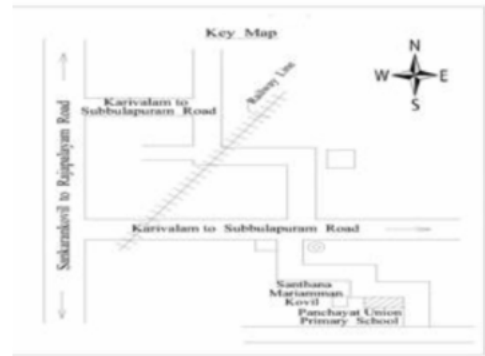

Google Map View

Polling Station Building Front View

Polling Station Front View

Cad View

Key MAP View

1 பெயர் : முனியம்மாள் கணவர் பெயர்: கிருஷ்ணன் வீட்டு எண் : 1 வயது : 61 பாலினம் : பெண்	NPS1726512 Photo is available	2 பெயர் : மாட்சாமி தந்தை பெயர்: கிருஷ்ணன் வீட்டு எண் : 3-3 வயது : 53 பாலினம் : ஆண்	NPS0881581 Photo is available	3 பெயர் : முத்து ராஜ் தந்தை பெயர்: அய்யனார் வீட்டு எண் : 3/12 வயது : 23 பாலினம் : ஆண்	NPS1981943 Photo is available
4 பெயர் : தங்கப்பாண்டியன் தந்தை பெயர்: கோட்டீர்சாமி வீட்டு எண் : 3-18A வயது : 45 பாலினம் : ஆண்	NPS0881706 Photo is available	5 பெயர் : வீரதுரைப்பாண்டி தந்தை பெயர்: வெற்றி வேல் முருகன் வீட்டு எண் : 3/20 வயது : 25 பாலினம் : ஆண்	NPS1982347 Photo is available	6 பெயர் : சின்ன குருசாமி தந்தை பெயர்: ஆண்டி வீட்டு எண் : 3/55ஏ வயது : 70 பாலினம் : ஆண்	NPS1981208 Photo is available
7 பெயர் : வெங்கடகிருஷ்ணவேணி கணவர் பெயர்: தங்கப்பாண்டியன் வீட்டு எண் : 3-184 வயது : 44 பாலினம் : பெண்	NPS0881698 Photo is available	8 பெயர் : முத்துலட்சுமி தந்தை பெயர்: பாலு வீட்டு எண் : 3-185பி வயது : 31 பாலினம் : பெண்	NPS0655894 Photo is available	9 பெயர் : குருவம்மாள் கணவர் பெயர்: கருப்பசாமிதேவர் வீட்டு எண் : 5 வயது : 66 பாலினம் : பெண்	NPS1726520 Photo is available
10 பெயர் : முத்துலட்சுமி தந்தை பெயர்: கணபதித்தேவர் வீட்டு எண் : 42 வயது : 67 பாலினம் : பெண்	MPY1891464 Photo is available	11 பெயர் : பாக்கியலட்சுமி கணவர் பெயர்: பரமசிவம் வீட்டு எண் : 50 வயது : 52 பாலினம் : பெண்	MPY1891142 Photo is available		