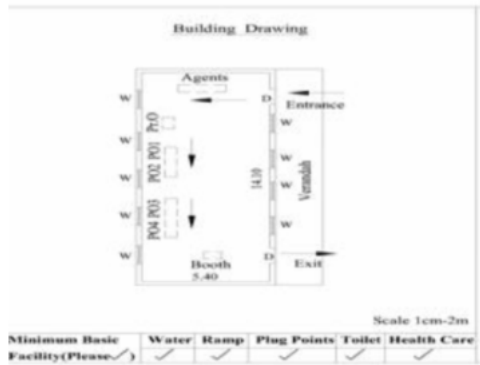

Google Map View

Polling Station Building Front View

Polling Station Front View

Cad View

Key MAP View

1 பெயர் : முனியம்மாள் கணவர் பெயர்: கிருஷ்ணன் வீட்டு எண் : 1 வயது : 61 பாலினம் : பெண்	NPS1726512 Photo is available	2 பெயர் : மாட்சாமி தந்தை பெயர்: கிருஷ்ணன் வீட்டு எண் : 3-3 வயது : 53 பாலினம் : ஆண்	NPS0881581 Photo is available	3 பெயர் : முத்து ராஜ் தந்தை பெயர்: அய்யனார் வீட்டு எண் : 3/12 வயது : 23 பாலினம் : ஆண்	NPS1981943 Photo is available
4 பெயர் : தங்கப்பாண்டியன் தந்தை பெயர்: கோட்டீர்சாமி வீட்டு எண் : 3-18A வயது : 45 பாலினம் : ஆண்	NPS0881706 Photo is available	5 பெயர் : வீரதுரைப்பாண்டி தந்தை பெயர்: வெற்றி வேல் முருகன் வீட்டு எண் : 3/20 வயது : 25 பாலினம் : ஆண்	NPS1982347 Photo is available	6 பெயர் : சின்ன குருசாமி தந்தை பெயர்: ஆண்டி வீட்டு எண் : 3/55ஏ வயது : 70 பாலினம் : ஆண்	NPS1981208 Photo is available
7 பெயர் : வெங்கடகிருஷ்ணவேணி கணவர் பெயர்: தங்கப்பாண்டியன் வீட்டு எண் : 3-184 வயது : 44 பாலினம் : பெண்	NPS0881698 Photo is available	8 பெயர் : முத்துலட்சுமி தந்தை பெயர்: பாலு வீட்டு எண் : 3-185பி வயது : 31 பாலினம் : பெண்	NPS0655894 Photo is available	9 பெயர் : குருவம்மாள் கணவர் பெயர்: கருப்பசாமிதேவர் வீட்டு எண் : 5 வயது : 66 பாலினம் : பெண்	NPS1726520 Photo is available
10 பெயர் : முத்துலட்சுமி தந்தை பெயர்: கணபதித்தேவர் வீட்டு எண் : 42 வயது : 67 பாலினம் : பெண்	MPY1891464 Photo is available	11 பெயர் : பாக்கியலட்சுமி கணவர் பெயர்: பரமசிவம் வீட்டு எண் : 50 வயது : 52 பாலினம் : பெண்	MPY1891142 Photo is available		