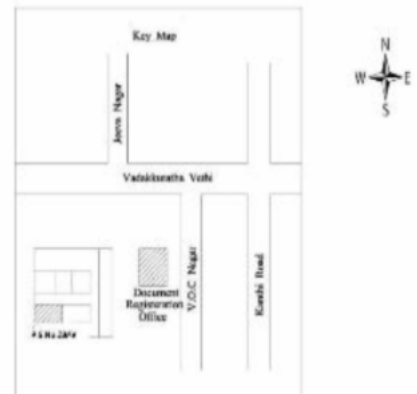

Google Map View

Polling Station Building Front View

Polling Station Front View

Cad View

Key MAP View

சட்டமன்றத் தொகுதியின் எண் மற்றும் பெயர் : 220-வாசுதேவநல்லூர்
பிரிவு எண் மற்றும் பெயர் 1- வார்டு எண்.2குமாரபுரம் மேலத் தெரு 1-வது சந்து