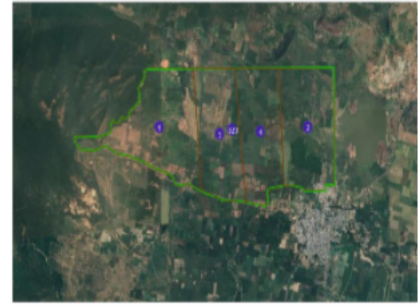

Google Map View

Polling Station Building Front View

Polling Station Front View

Cad View

Key MAP View

சட்டமன்றத் தொகுதியின் எண் மற்றும் பெயர் : 220-வாசுதேவநல்லூர்
பிரிவு எண் மற்றும் பெயர் 1- வார்டு எண்.2குமாரபுரம் மேலத் தெரு 1-வது சந்து