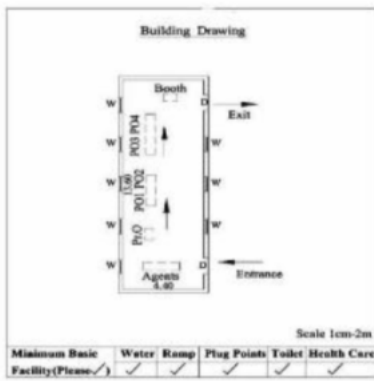

Google Map View

Polling Station Building Front View

Polling Station Front View

Cad View

Key MAP View

சட்டமன்றத் தொகுதியின் எண் மற்றும் பெயர் : 220-வாசுதேவநல்லூர்
பிரிவு எண் மற்றும் பெயர் 1- வார்டு எண்.2குமாரபுரம் மேலத் தெரு 1-வது சந்து