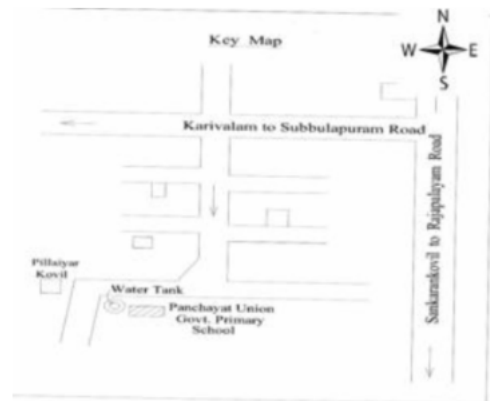

Cad View

Key MAP View