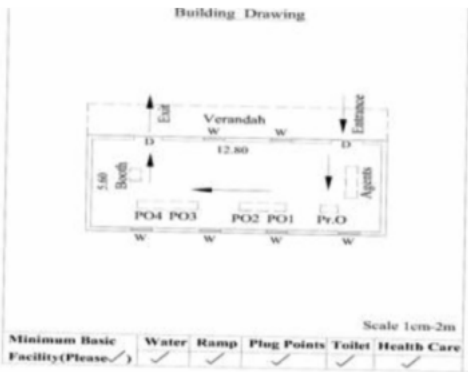

கையொப்பம்

Nazri Naksha

Google Map View

Polling Station Building Front View

Polling Station Front View

Cad View

Key MAP View

| | | | | | |
|--|----------------------------------|--|----------------------------------|---|----------------------------------|
| 1 பெயர் : பரமகுரு தந்தை பெயர்: வேலத்தேவர் வீட்டு எண் : 1 வயது : 69 பாலினம் : ஆண் | MPY2231793 Photo is available | 2 பெயர் : வேலம்மாள் கணவர் பெயர்: பாலகுரு வீட்டு எண் : 1 வயது : 66 பாலினம் : பெண் | MPY2231884 Photo is available | 3 பெயர் : மணிகண்டன் தந்தை பெயர்: பாலகுரு வீட்டு எண் : 1 வயது : 44 பாலினம் : ஆண் | MPY2232015 Photo is available |
| 4 பெயர் : விஜயகுமார் தந்தை பெயர்: பரமகுரு வீட்டு எண் : 1 வயது : 31 பாலினம் : ஆண் | NPS0769968 Photo is available | 5 பெயர் : பொன்னுத்துரை தந்தை பெயர்: சீனிப்பாண்டி வீட்டு எண் : 2 வயது : 53 பாலினம் : ஆண் | NPS1820885 Photo is available | 6 பெயர் : சுந்தரி தந்தை பெயர்: சீனிப்பாண்டி வீட்டு எண் : 2 வயது : 52 பாலினம் : பெண் | MPY1899251 Photo is available |
| 7 பெயர் : மோகன் தந்தை பெயர்: சீனிப்பாண்டி வீட்டு எண் : 2 வயது : 49 பாலினம் : ஆண் | MPY1899038 Photo is available | 8 பெயர் : கந்தசாமி தந்தை பெயர்: சங்கநாராயணன் வீட்டு எண் : 2-81 வயது : 68 பாலினம் : ஆண் | NPS1070051 Photo is available | 9 பெயர் : கணபதியம்மாள் கணவர் பெயர்: கந்தசாமி வீட்டு எண் : 2-81 வயது : 66 பாலினம் : பெண் | NPS1070044 Photo is available |
| 10 பெயர் : கணேசன் தந்தை பெயர்: பால்சாமித்தேவர் வீட்டு எண் : 2A வயது : 59 பாலினம் : ஆண் | MPY1899046 Photo is available | 11 பெயர் : பால்மணி கணவர் பெயர்: கணேசன் வீட்டு எண் : 2A வயது : 57 பாலினம் : பெண் | MPY1899020 Photo is available | 12 பெயர் : சக்திவேல் தந்தை பெயர்: கணபதிதேவர் வீட்டு எண் : 3 வயது : 58 பாலினம் : ஆண் | MPY1144559 Photo is available |
| 13 பெயர் : முத்துசெல்வி கணவர் பெயர்: மணிகண்டன் வீட்டு எண் : 3 வயது : 39 பாலினம் : பெண் | MPY2423499 Photo is available | 14 பெயர் : சரவணக்குமார் தந்தை பெயர்: பரமகுரு வீட்டு எண் : 3 வயது : 39 பாலினம் : ஆண் | MPY2484095 Photo is available | 15 பெயர் : சொர்ணம் கணவர் பெயர்: பொன்னையாதேவர் வீட்டு எண் : 4 வயது : 68 பாலினம் : பெண் | NPS1820893 Photo is available |
| 16 பெயர் : முத்தால்ராஜ் தந்தை பெயர்: கணபதிதேவர் வீட்டு எண் : 5 வயது : 66 பாலினம் : ஆண் | MPY1899335 Photo is available | 17 பெயர் : ராஜேஸ்வரி கணவர் பெயர்: முத்தால்ராஜ் வீட்டு எண் : 5 வயது : 64 பாலினம் : பெண் | MPY2232130 Photo is available | 18 பெயர் : முத்து தந்தை பெயர்: முத்தால்ராஜ் வீட்டு எண் : 5 வயது : 43 பாலினம் : ஆண் | MPY1899327 Photo is available |
| 19 பெயர் : காந்திமதி கணவர் பெயர்: செல்லத்துரைபாண்டியன் வீட்டு எண் : 5 வயது : 39 பாலினம் : பெண் | NPS0770008 Photo is available | 20 பெயர் : ரவிநக்சுமார் தந்தை பெயர்: காளிமுத்து வீட்டு எண் : 5 வயது : 34 பாலினம் : ஆண் | NPS0769976 Photo is available | 21 பெயர் : நிஷா தந்தை பெயர்: முகம்மதுசம்சுதீன் வீட்டு எண் : 5 வயது : 31 பாலினம் : பெண் | NPS0770032 Photo is available |
| 22 பெயர் : நித்யா தந்தை பெயர்: மோகன்தாஸ் வீட்டு எண் : 5-7 வயது : 32 பாலினம் : பெண் | NPS0769992 Photo is available | 23 பெயர் : ராஜகுரு தந்தை பெயர்: தங்கச்சாமி வீட்டு எண் : 5-24 வயது : 29 பாலினம் : ஆண் | NPS0931071 Photo is available | 24 பெயர் : நாகஜோதி ர கணவர் பெயர்: ரவிநக்சுமார் க வீட்டு எண் : 5/32 வயது : 25 பாலினம் : பெண் | NPS2298024 Photo is available |
| 25 பெயர் : லட்சுமணன் தந்தை பெயர்: முத்துவீரன் வீட்டு எண் : 5/33 வயது : 24 பாலினம் : ஆண் | NPS2041580 Photo is available | 26 பெயர் : ராமர் தந்தை பெயர்: முத்துவீரன் வீட்டு எண் : 5/33 வயது : 24 பாலினம் : ஆண் | NPS2041572 Photo is available | 27 பெயர் : பெருமாள்சாமி தந்தை பெயர்: காளியப்பன் வீட்டு எண் : 5-51 வயது : 30 பாலினம் : ஆண் | NPS0769984 Photo is available |
| 28 பெயர் : கல்யாணராஜ் தந்தை பெயர்: வேல்சாமி வீட்டு எண் : 6-9 வயது : 33 பாலினம் : ஆண் | NPS0569327 Photo is available | 29 பெயர் : முத்துக்குமார் தந்தை பெயர்: அருணாச்சலம் வீட்டு எண் : 6-19 வயது : 29 பாலினம் : ஆண் | NPS0882381 Photo is available | 30 பெயர் : இந்துராணி தந்தை பெயர்: அருணாச்சலம் வீட்டு எண் : 6/19 வயது : 23 பாலினம் : பெண் | NPS1994052 Photo is available |