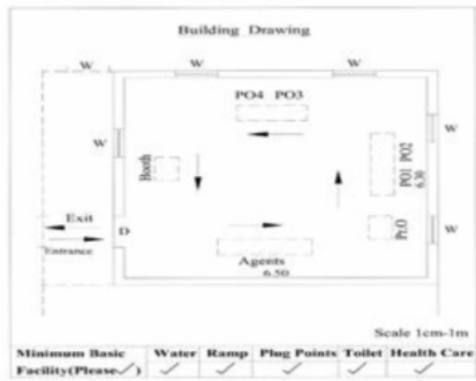

Cad View

Key MAP View