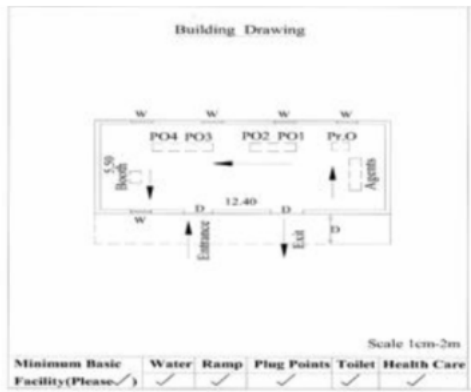

Cad View

Key MAP View