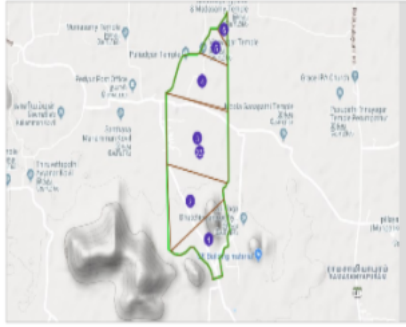

3. வாக்குச் சாவடியின் விவரங்கள்

வாக்குச் சாவடியின் எண் மற்றும் பெயர் : 266 - பஞ்சாயத்து யூனியன் துவக்கப்பள்ளி, பாஞ்சாகுளம், மஜரா.பெரும்பத்தூர்	வாக்குச் சாவடியின் வகைப்பாடு (ஆண்/பெண்/பொது)	பொது
வாக்குச் சாவடியின் முகவரி : பஞ்சாயத்து யூனியன் துவக்கப்பள்ளி, பாஞ்சாகுளம், மஜரா.பெரும்பத்தூர்	துணை வாக்குச் சாவடிகளின் எண்ணிக்கை :	0

4. வாக்காளர்களின் எண்ணிக்கை

தொடங்கும் வரிசை எண்	முடியும் வரிசை எண்.	நிகர வாக்காளர்களின் எண்ணிக்கை			
		ஆண்	பெண்	மூன்றாம் பாலினம்	மொத்தம்
1	400	189	210	0	399

கையொப்பம்

Nazri Naksha

Google Map View

Polling Station Building Front View