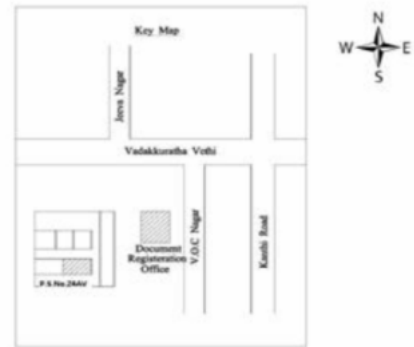

Key MAP View