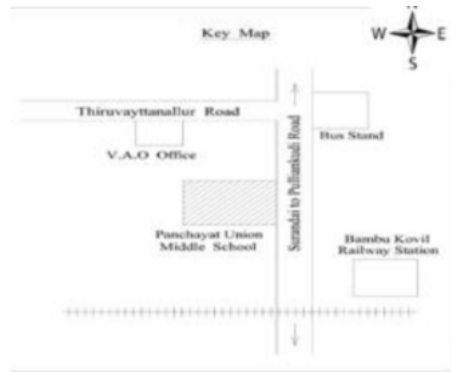

Key MAP View