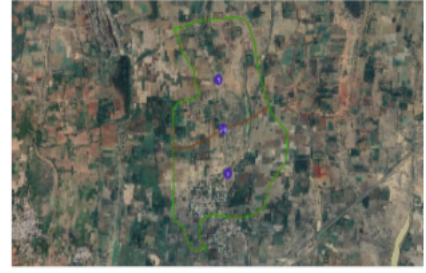

வாக்காளர் பதிவு அலுவலரின்  
கையொப்பம்

Nazri Naksha

Google Map View

Polling Station Building Front View

Polling Station Front View

Cad View

Key MAP View

சட்டமன்றத் தொகுதியின் எண் மற்றும் பெயர் : 220-வாசுதேவநல்லூர்  
பிரிவு எண் மற்றும் பெயர் 1-வார்டு எண். 1 வடக்குத் தெரு (மேற்கு பகுதி)