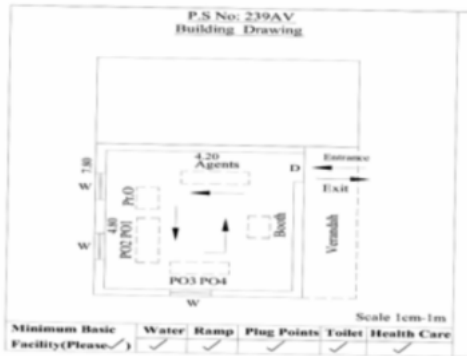

வாக்காளர் பதிவு அலுவலரின்  
கையொப்பம்

Nazri Naksha

Google Map View

Polling Station Building Front View

Polling Station Front View

Cad View

Key MAP View

சட்டமன்றத் தொகுதியின் எண் மற்றும் பெயர் : 220-வாசுதேவநல்லூர்  
பிரிவு எண் மற்றும் பெயர் 1-வார்டு எண். 1 வடக்குத் தெரு (மேற்கு பகுதி)