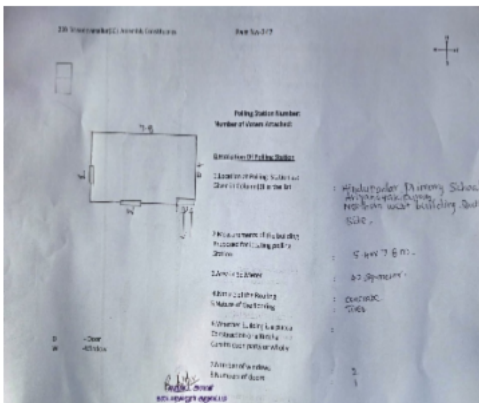

Polling Station Front View

Cad View

Key MAP View

1 பெயர் : ஜெயக்குமாரி கணவர் பெயர்: பழனிச்சாமி வீட்டு எண் : 1 வயது : 51 பாலினம் : பெண் Photo is available	NPS0375840	2 பெயர் : வரலட்சுமி கணவர் பெயர்: சுரேஸ் வீட்டு எண் : 1 வயது : 45 பாலினம் : பெண் Photo is available	NPS0419796	3 பெயர் : கருப்பசாமி தந்தை பெயர்: செல்வராஜ் வீட்டு எண் : 1 வயது : 41 பாலினம் : ஆண் Photo is available	NPS0375923
4 பெயர் : சேர்மராஜ் தந்தை பெயர்: புகழேந்திரன் வீட்டு எண் : 1 வயது : 39 பாலினம் : ஆண் Photo is available	NPS0470526	5 பெயர் : பழனிச்சாமி தந்தை பெயர்: பட்டரையன் வீட்டு எண் : 1 வயது : 36 பாலினம் : ஆண் Photo is available	NPS0375782	6 பெயர் : வெங்கடேசன் தந்தை பெயர்: திருப்பதி வீட்டு எண் : 1 வயது : 34 பாலினம் : ஆண் Photo is available	NPS0375857
7 பெயர் : சுபாஷ் தந்தை பெயர்: பழனிச்சாமி வீட்டு எண் : 1 வயது : 33 பாலினம் : ஆண் Photo is available	NPS0777433	8 பெயர் : நந்தினி தந்தை பெயர்: நாராயணன் வீட்டு எண் : 1 வயது : 31 பாலினம் : பெண் Photo is available	NPS0777771	9 பெயர் : ஜஸ்வரயா தந்தை பெயர்: சந்தனமாரி வீட்டு எண் : 1 வயது : 23 பாலினம் : பெண் Photo is available	NPS2144855
10 பெயர் : சமுத்திரம் கணவர் பெயர்: வெள்ளத்துரை வீட்டு எண் : 1-4 வயது : 39 பாலினம் : பெண் Photo is available	NPS0885731	11 பெயர் : சங்கீதா தந்தை பெயர்: ஆறுமுகச்சாமி வீட்டு எண் : 1-7சி வயது : 26 பாலினம் : பெண் Photo is available	NPS1080647	12 பெயர் : செல்வகுமார் தந்தை பெயர்: அருணகிரிசாமி வீட்டு எண் : 1-12 வயது : 32 பாலினம் : ஆண் Photo is available	NPS0829101
13 பெயர் : அண்ணாமலைச்சாமி தந்தை பெயர்: செல்வராஜ் வீட்டு எண் : 1-13 வயது : 44 பாலினம் : ஆண் Photo is available	NPS0829119	14 பெயர் : கிருஷ்ணவேணி கணவர் பெயர்: அண்ணாமலைச்சாமி வீட்டு எண் : 1/13 வயது : 35 பாலினம் : பெண் Photo is available	NPS1160332	15 பெயர் : கிரிஸ்டோபர் தந்தை பெயர்: கிரிஸ்டோபர் வீட்டு எண் : 1/14 வயது : 20 பாலினம் : ஆண் Photo is available	NPS2238319
16 பெயர் : அய்யாத்துரை தந்தை பெயர்: சிவனடியார் வீட்டு எண் : 1-16 வயது : 51 பாலினம் : ஆண் Photo is available	NPS0684720	17 பெயர் : இராஜபுஷ்பம் கணவர் பெயர்: அய்யாத்துரை வீட்டு எண் : 1-16 வயது : 50 பாலினம் : பெண் Photo is available	NPS0684712	18 பெயர் : கிருஷ்ணவேணி தந்தை பெயர்: அய்யாத்துரை வீட்டு எண் : 1-16 வயது : 28 பாலினம் : பெண் Photo is available	NPS0971168
19 பெயர் : அனுஷய பிரந்தா தந்தை பெயர்: அய்யாத்துரை வீட்டு எண் : 1/16 வயது : 25 பாலினம் : பெண் Photo is available	NPS1160233	20 பெயர் : சிவா தந்தை பெயர்: அய்யாத்துரை வீட்டு எண் : 1/16 வயது : 23 பாலினம் : ஆண் Photo is available	NPS1979467	21 பெயர் : முகேஷ் அரவிந்த் தந்தை பெயர்: அய்யாத்துரை வீட்டு எண் : 1/20 வயது : 21 பாலினம் : ஆண் Photo is available	NPS2287696
22 பெயர் : அருள்முருகன் கு தந்தை பெயர்: குருசாமி வீட்டு எண் : 1/21 வயது : 32 பாலினம் : ஆண் Photo is available	NPS2058477	23 பெயர் : கிருஷ்ணபிரபு தந்தை பெயர்: குருசாமி வீட்டு எண் : 1-21 வயது : 29 பாலினம் : ஆண் Photo is available	NPS0885681	24 பெயர் : சக்தி பிரபா தந்தை பெயர்: செல்வராஜ் வீட்டு எண் : 1-23 வயது : 24 பாலினம் : பெண் Photo is available	NPS1946631
25 பெயர் : மாடசாமி தந்தை பெயர்: போத்திக்கண்ணு வீட்டு எண் : 1-26 வயது : 24 பாலினம் : ஆண் Photo is available	NPS1945831	26 பெயர் : மாரியம்மாள் கணவர் பெயர்: சுப்பிரமணியன் வீட்டு எண் : 1/30 வயது : 66 பாலினம் : பெண் Photo is available	WUJ0292102	27 பெயர் : செல்வம் தந்தை பெயர்: சந்திரசேகர் வீட்டு எண் : 1-30 வயது : 37 பாலினம் : ஆண் Photo is available	NPS0971283
28 பெயர் : கிருஷ்ணகுமார் தந்தை பெயர்: சுப்பிரமணியன் வீட்டு எண் : 1-31 வயது : 33 பாலினம் : ஆண் Photo is available	NPS0576371	29 பெயர் : பொன்சக்தி வேலன் தந்தை பெயர்: முத்துக்குமார் வீட்டு எண் : 1-31 வயது : 27 பாலினம் : ஆண் Photo is available	NPS1945906	30 பெயர் : கார்த்திக் அய்யனார் தந்தை பெயர்: முத்துக்குமார் வீட்டு எண் : 1-31 வயது : 24 பாலினம் : ஆண் Photo is available	NPS1945864