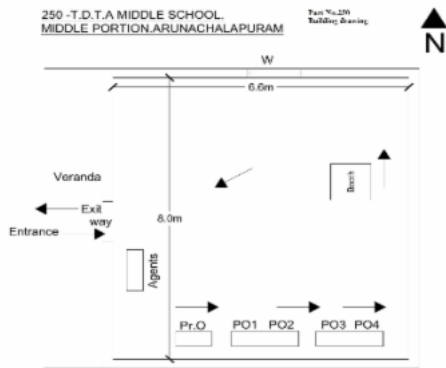

Cad View

Key MAP View