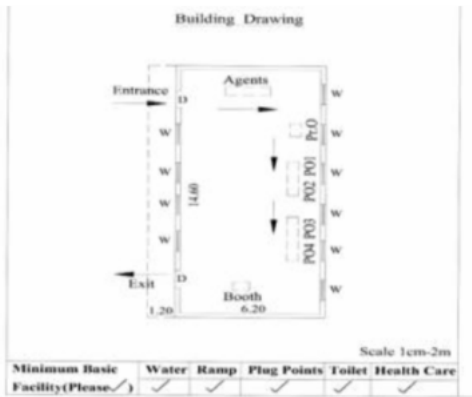

கையொப்பம்

Nazri Naksha

Google Map View

Polling Station Building Front View

Polling Station Front View

Cad View

Key MAP View

சட்டமன்றத் தொகுதியின் எண் மற்றும் பெயர் : 220-வாசுதேவநல்லூர் பிரிவு எண் மற்றும் பெயர் 1-வார்டு எண்.1 யாதவர் வட மேற்குத் தெரு