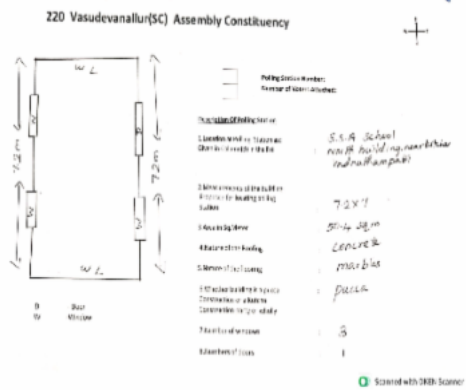

Cad View

Key MAP View