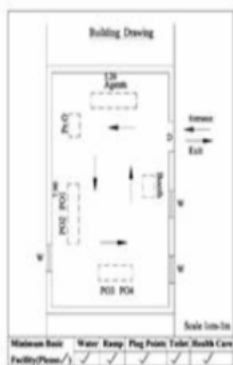

Cad View

Key MAP View