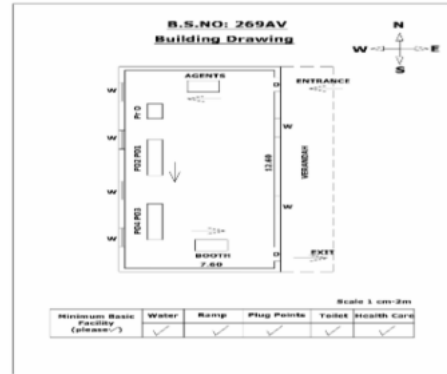

Google Map View

Polling Station Building Front View

Polling Station Front View

Cad View

Key MAP View

1 பெயர் : நாச்சியார் கணவர் பெயர்: சுப்பிரமணி வீட்டு எண் : 1 வயது : 56 பாலினம் : பெண் Photo is available	NPS2121374	2 பெயர் : நாகராஜன் தந்தை பெயர்: பால்பாண்டியன் வீட்டு எண் : 1 வயது : 35 பாலினம் : ஆண் Photo is available	NPS0422774	# 3 பெயர் : மருதையா தந்தை பெயர்: சீனிபாண்டி வீட்டு எண் : 2/56/பீ வயது : 63 பாலினம் : ஆண் Photo is available	NPS2314672
4 பெயர் : வேல்தாய் கணவர் பெயர்: மருதையா வீட்டு எண் : 1-11 வயது : 58 பாலினம் : பெண் Photo is available	NPS0585075	5 பெயர் : பட்டு தந்தை பெயர்: மருதையா வீட்டு எண் : 1-11 வயது : 32 பாலினம் : பெண் Photo is available	NPS0585067	6 பெயர் : செல்வி கணவர் பெயர்: மருதையா வீட்டு எண் : 1/17 வயது : 34 பாலினம் : பெண் Photo is available	NPS1986553
7 பெயர் : சுப்ரியா கணவர் பெயர்: முருகையா வீட்டு எண் : 1-23 வயது : 29 பாலினம் : பெண் Photo is available	NPS1001437	8 பெயர் : அருண்பாரதி தந்தை பெயர்: முருகையா வீட்டு எண் : 1-23a வயது : 28 பாலினம் : ஆண் Photo is available	NPS1001429	9 பெயர் : ராகவி தந்தை பெயர்: பசுபதி வீட்டு எண் : 1/23-எஃப் வயது : 21 பாலினம் : பெண் Photo is available	NPS2222032
10 பெயர் : சரஸ்வதி கணவர் பெயர்: ஆனந்தகுமார் வீட்டு எண் : 1-24b வயது : 29 பாலினம் : பெண் Photo is available	NPS1001346	11 பெயர் : சுந்தர் தந்தை பெயர்: முருகன் வீட்டு எண் : 1-39 வயது : 35 பாலினம் : ஆண் Photo is available	NPS0585182	12 பெயர் : மனோகர் தந்தை பெயர்: செல்லத்துரை வீட்டு எண் : 1-40 வயது : 28 பாலினம் : ஆண் Photo is available	NPS1001411
13 பெயர் : கோபிகா ஸ்ரீ தந்தை பெயர்: சுந்தர் வீட்டு எண் : 1/44 வயது : 20 பாலினம் : பெண் Photo is available	NPS2257749	14 பெயர் : பால சுபாஷ் தந்தை பெயர்: பால சுப்ரமணியன் பால சுப்ரமணியன் வீட்டு எண் : 1/47 வயது : 25 பாலினம் : ஆண் Photo is available	NPS1918622	15 பெயர் : சந்தோஷ் குமார் தந்தை பெயர்: ராமகுருபரன் வீட்டு எண் : 1-60 வயது : 26 பாலினம் : ஆண் Photo is available	NPS2047579
16 பெயர் : இராகுல் கார்த்திக் தந்தை பெயர்: இராமகுருபரன் வீட்டு எண் : 1/60 வயது : 23 பாலினம் : ஆண் Photo is available	NPS2163509	17 பெயர் : சுதா கணவர் பெயர்: மருதுபாண்டியன் வீட்டு எண் : 1-64b வயது : 39 பாலினம் : பெண் Photo is available	NPS1001353	18 பெயர் : மாரித்துரை தந்தை பெயர்: மாடசாமி வீட்டு எண் : 1-66 வயது : 38 பாலினம் : ஆண் Photo is available	NPS0585315
19 பெயர் : குமரகுரு தந்தை பெயர்: சீனிவாசன் வீட்டு எண் : 1-67 வயது : 32 பாலினம் : ஆண் Photo is available	NPS0585380	20 பெயர் : செல்வராணி கணவர் பெயர்: சீனிப்பாண்டி வீட்டு எண் : 1/85ஏ வயது : 30 பாலினம் : பெண் Photo is available	NPS2257764	21 பெயர் : மணிகண்டன் தந்தை பெயர்: சந்தனபாண்டியன் வீட்டு எண் : 1-108 வயது : 28 பாலினம் : ஆண் Photo is available	NPS1001510
22 பெயர் : கார்த்திகா தந்தை பெயர்: மருதையா வீட்டு எண் : 1/118 வயது : 23 பாலினம் : பெண் Photo is available	NPS2121325	23 பெயர் : கஸ்தூரி கணவர் பெயர்: குமார் வீட்டு எண் : 1-120 வயது : 40 பாலினம் : பெண் Photo is available	NPS0422790	24 பெயர் : சுந்தரம்மாள் கணவர் பெயர்: சின்ன சுந்தரையா வீட்டு எண் : 1-123 வயது : 42 பாலினம் : பெண் Photo is available	NPS0585240
25 பெயர் : சுபா தந்தை பெயர்: சின்னசுந்தரையா வீட்டு எண் : 1/123 வயது : 19 பாலினம் : பெண் Photo is available	NPS2258333	26 பெயர் : ரேவதி தந்தை பெயர்: வேல்முருகன் வீட்டு எண் : 1/125 வயது : 24 பாலினம் : பெண் Photo is available	NPS1988559	27 பெயர் : சரவணன் தந்தை பெயர்: முத்துப்பாண்டியன் வீட்டு எண் : 1-127 வயது : 34 பாலினம் : ஆண் Photo is available	NPS1001403
28 பெயர் : சுப்பிரமணியன் தந்தை பெயர்: ராமையாத் தேவர் வீட்டு எண் : 1-129 வயது : 35 பாலினம் : ஆண் Photo is available	NPS0422782	29 பெயர் : ஸ்ரீமதி தந்தை பெயர்: செந்தூர் பாண்டி வீட்டு எண் : 1/132 வயது : 23 பாலினம் : பெண் Photo is available	NPS2121291	30 பெயர் : மாலினி தந்தை பெயர்: செந்தூர்பாண்டி வீட்டு எண் : 1/132 வயது : 19 பாலினம் : பெண் Photo is available	NPS2258317