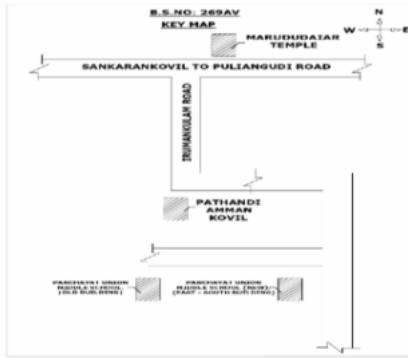

Google Map View

Polling Station Building Front View

Polling Station Front View

Cad View

Key MAP View

1 பெயர் : நாச்சியார் கணவர் பெயர்: சுப்பிரமணி வீட்டு எண் : 1 வயது : 56 பாலினம் : பெண் Photo is available	NPS2121374	2 பெயர் : நாகராஜன் தந்தை பெயர்: பால்பாண்டியன் வீட்டு எண் : 1 வயது : 35 பாலினம் : ஆண் Photo is available	NPS0422774	# 3 பெயர் : மருதையா தந்தை பெயர்: சீனிபாண்டி வீட்டு எண் : 2/56/பீ வயது : 63 பாலினம் : ஆண் Photo is available	NPS2314672
4 பெயர் : வேல்தாய் கணவர் பெயர்: மருதையா வீட்டு எண் : 1-11 வயது : 58 பாலினம் : பெண் Photo is available	NPS0585075	5 பெயர் : பட்டு தந்தை பெயர்: மருதையா வீட்டு எண் : 1-11 வயது : 32 பாலினம் : பெண் Photo is available	NPS0585067	6 பெயர் : செல்வி கணவர் பெயர்: மருதையா வீட்டு எண் : 1/17 வயது : 34 பாலினம் : பெண் Photo is available	NPS1986553
7 பெயர் : சுப்ரியா கணவர் பெயர்: முருகையா வீட்டு எண் : 1-23 வயது : 29 பாலினம் : பெண் Photo is available	NPS1001437	8 பெயர் : அருண்பாரதி தந்தை பெயர்: முருகையா வீட்டு எண் : 1-23a வயது : 28 பாலினம் : ஆண் Photo is available	NPS1001429	9 பெயர் : ராகவி தந்தை பெயர்: பசுபதி வீட்டு எண் : 1/23-எஃப் வயது : 21 பாலினம் : பெண் Photo is available	NPS2222032
10 பெயர் : சரஸ்வதி கணவர் பெயர்: ஆனந்தகுமார் வீட்டு எண் : 1-24b வயது : 29 பாலினம் : பெண் Photo is available	NPS1001346	11 பெயர் : சுந்தர் தந்தை பெயர்: முருகன் வீட்டு எண் : 1-39 வயது : 35 பாலினம் : ஆண் Photo is available	NPS0585182	12 பெயர் : மனோகர் தந்தை பெயர்: செல்லத்துரை வீட்டு எண் : 1-40 வயது : 28 பாலினம் : ஆண் Photo is available	NPS1001411
13 பெயர் : கோபிகா ஸ்ரீ தந்தை பெயர்: சுந்தர் வீட்டு எண் : 1/44 வயது : 20 பாலினம் : பெண் Photo is available	NPS2257749	14 பெயர் : பால சுபாஷ் தந்தை பெயர்: பால சுப்ரமணியன் பால சுப்ரமணியன் வீட்டு எண் : 1/47 வயது : 25 பாலினம் : ஆண் Photo is available	NPS1918622	15 பெயர் : சந்தோஷ் குமார் தந்தை பெயர்: ராமகுருபரன் வீட்டு எண் : 1-60 வயது : 26 பாலினம் : ஆண் Photo is available	NPS2047579
16 பெயர் : இராகுல் கார்த்திக் தந்தை பெயர்: இராமகுருபரன் வீட்டு எண் : 1/60 வயது : 23 பாலினம் : ஆண் Photo is available	NPS2163509	17 பெயர் : சுதா கணவர் பெயர்: மருதுபாண்டியன் வீட்டு எண் : 1-64b வயது : 39 பாலினம் : பெண் Photo is available	NPS1001353	18 பெயர் : மாரித்துரை தந்தை பெயர்: மாடசாமி வீட்டு எண் : 1-66 வயது : 38 பாலினம் : ஆண் Photo is available	NPS0585315
19 பெயர் : குமரகுரு தந்தை பெயர்: சீனிவாசன் வீட்டு எண் : 1-67 வயது : 32 பாலினம் : ஆண் Photo is available	NPS0585380	20 பெயர் : செல்வராணி கணவர் பெயர்: சீனிப்பாண்டி வீட்டு எண் : 1/85ஏ வயது : 30 பாலினம் : பெண் Photo is available	NPS2257764	21 பெயர் : மணிகண்டன் தந்தை பெயர்: சந்தனபாண்டியன் வீட்டு எண் : 1-108 வயது : 28 பாலினம் : ஆண் Photo is available	NPS1001510
22 பெயர் : கார்த்திகா தந்தை பெயர்: மருதையா வீட்டு எண் : 1/118 வயது : 23 பாலினம் : பெண் Photo is available	NPS2121325	23 பெயர் : கஸ்தூரி கணவர் பெயர்: குமார் வீட்டு எண் : 1-120 வயது : 40 பாலினம் : பெண் Photo is available	NPS0422790	24 பெயர் : சுந்தரம்மாள் கணவர் பெயர்: சின்ன சுந்தரையா வீட்டு எண் : 1-123 வயது : 42 பாலினம் : பெண் Photo is available	NPS0585240
25 பெயர் : சுபா தந்தை பெயர்: சின்னசுந்தரையா வீட்டு எண் : 1/123 வயது : 19 பாலினம் : பெண் Photo is available	NPS2258333	26 பெயர் : ரேவதி தந்தை பெயர்: வேல்முருகன் வீட்டு எண் : 1/125 வயது : 24 பாலினம் : பெண் Photo is available	NPS1988559	27 பெயர் : சரவணன் தந்தை பெயர்: முத்துப்பாண்டியன் வீட்டு எண் : 1-127 வயது : 34 பாலினம் : ஆண் Photo is available	NPS1001403
28 பெயர் : சுப்பிரமணியன் தந்தை பெயர்: ராமையாத் தேவர் வீட்டு எண் : 1-129 வயது : 35 பாலினம் : ஆண் Photo is available	NPS0422782	29 பெயர் : ஸ்ரீமதி தந்தை பெயர்: செந்தூர் பாண்டி வீட்டு எண் : 1/132 வயது : 23 பாலினம் : பெண் Photo is available	NPS2121291	30 பெயர் : மாலினி தந்தை பெயர்: செந்தூர்பாண்டி வீட்டு எண் : 1/132 வயது : 19 பாலினம் : பெண் Photo is available	NPS2258317