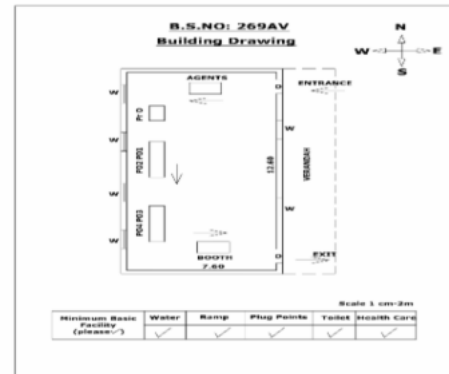

Google Map View

Polling Station Building Front View

Polling Station Front View

Cad View

Key MAP View

1 பெயர் : கருப்பாயி கணவர் பெயர்: பெரியசாமித்தேவர் வீட்டு எண் : 99 வயது : 83 பாலினம் : பெண்	NPS1863141 Photo is available	2 பெயர் : சண்முகத்தாய் தந்தை பெயர்: பெரியசாமித்தேவர் வீட்டு எண் : 99 வயது : 55 பாலினம் : பெண்	CGQ1314687 Photo is available	3 பெயர் : மல்லிகா தந்தை பெயர்: முருகன் வீட்டு எண் : 99 வயது : 52 பாலினம் : பெண்	NPS1863166 Photo is available
4 பெயர் : பெரிய சுந்தரையா தாயின் பெயர்: முத்தாத்தான் வீட்டு எண் : 100 வயது : 48 பாலினம் : ஆண்	NPS0673509 Photo is available	5 பெயர் : செல்வி கணவர் பெயர்: பெரிய சுந்தரையா வீட்டு எண் : 100 வயது : 40 பாலினம் : பெண்	NPS0673293 Photo is available	6 பெயர் : சின்னப்பாண்டி தந்தை பெயர்: அய்யாத்துரை வீட்டு எண் : 101 வயது : 66 பாலினம் : ஆண்	NPS1863174 Photo is available
7 பெயர் : சுந்தராத்தாள் கணவர் பெயர்: சின்னப்பாண்டி வீட்டு எண் : 101 வயது : 61 பாலினம் : பெண்	NPS1863182 Photo is available	8 பெயர் : அன்னக்களஞ்சியம் தந்தை பெயர்: சின்னப்பாண்டி வீட்டு எண் : 101 வயது : 42 பாலினம் : பெண்	CGQ2574408 Photo is available	9 பெயர் : சரண்யா தந்தை பெயர்: சின்னப்பாண்டியன் வீட்டு எண் : 101 வயது : 31 பாலினம் : பெண்	NPS1015296 Photo is available
10 பெயர் : சங்கர் தந்தை பெயர்: பழனிச்சாமி வீட்டு எண் : 101ஏ வயது : 20 பாலினம் : ஆண்	NPS2181568 Photo is available	11 பெயர் : முத்தாத்தான் தந்தை பெயர்: சங்கையாத் தேவர் வீட்டு எண் : 103 வயது : 71 பாலினம் : பெண்	NPS1863190 Photo is available	12 பெயர் : முருகையா தந்தை பெயர்: சங்கையாதேவர் வீட்டு எண் : 103 வயது : 67 பாலினம் : ஆண்	CGQ1153626 Photo is available
13 பெயர் : துரைச்சி கணவர் பெயர்: முருகையா வீட்டு எண் : 103 வயது : 62 பாலினம் : பெண்	NPS1863208 Photo is available	14 பெயர் : சுதா தந்தை பெயர்: சின்னத்துரை வீட்டு எண் : 103 வயது : 43 பாலினம் : பெண்	CGQ2575108 Photo is available	15 பெயர் : மகேந்திரன் தந்தை பெயர்: முருகையா வீட்டு எண் : 103 வயது : 34 பாலினம் : ஆண்	NPS0890244 Photo is available
16 பெயர் : கர்ணம்மகராசன் தந்தை பெயர்: சங்கையாத் தேவர் வீட்டு எண் : 104 வயது : 59 பாலினம் : ஆண்	NPS1863216 Photo is available	17 பெயர் : முப்புடாதி கணவர் பெயர்: கர்ணம்மகராஜா வீட்டு எண் : 104 வயது : 54 பாலினம் : பெண்	NPS0673632 Photo is available	18 பெயர் : மாரியம்மாள் கணவர் பெயர்: சந்திரசேகரன் வீட்டு எண் : 104 வயது : 40 பாலினம் : பெண்	NPS2222065 Photo is available
19 பெயர் : மலர்க்கொடி தந்தை பெயர்: கர்ணன் வீட்டு எண் : 104 வயது : 29 பாலினம் : பெண்	NPS0936963 Photo is available	20 பெயர் : சத்யபிரியா கணவர் பெயர்: சுரேஷ் குமார் பெ ச வீட்டு எண் : 104-1 வயது : 31 பாலினம் : பெண்	NPS0936955 Photo is available	21 பெயர் : லெட்சுமி கணவர் பெயர்: குபேந்திரன் வீட்டு எண் : 105 வயது : 58 பாலினம் : பெண்	NPS0590984 Photo is available
22 பெயர் : மகாலிங்கசாமி தந்தை பெயர்: சங்கையா வீட்டு எண் : 106 வயது : 59 பாலினம் : ஆண்	CGQ1315449 Photo is available	23 பெயர் : சண்முகத்தாய் கணவர் பெயர்: மகாலிங்கசாமி வீட்டு எண் : 106 வயது : 57 பாலினம் : பெண்	CGQ1315456 Photo is available	24 பெயர் : மயில்வாகணன் தந்தை பெயர்: சண்முகையா வீட்டு எண் : 107 வயது : 60 பாலினம் : ஆண்	NPS1863224 Photo is available
25 பெயர் : கோமுத்தாய் கணவர் பெயர்: மயில்வாகணன் வீட்டு எண் : 107 வயது : 56 பாலினம் : பெண்	NPS1863232 Photo is available	26 பெயர் : பூசைத்தாய் கணவர் பெயர்: ராமையா வீட்டு எண் : 107 வயது : 49 பாலினம் : பெண்	CGQ1153857 Photo is available	27 பெயர் : ராமையா தந்தை பெயர்: சண்முகையா வீட்டு எண் : 107 வயது : 46 பாலினம் : ஆண்	CGQ2575413 Photo is available
28 பெயர் : முருகன் தந்தை பெயர்: ராமசாமி தேவர் வீட்டு எண் : 108 வயது : 49 பாலினம் : ஆண்	NPS1863240 Photo is available	29 பெயர் : உமாதேவி தந்தை பெயர்: இராமசாமிதேவர் வீட்டு எண் : 108 வயது : 42 பாலினம் : பெண்	CGQ1860675 Photo is available	30 பெயர் : லட்சுமணன் தந்தை பெயர்: மாடசாமித்தேவர் வீட்டு எண் : 109 வயது : 47 பாலினம் : ஆண்	CGQ1860691 Photo is available