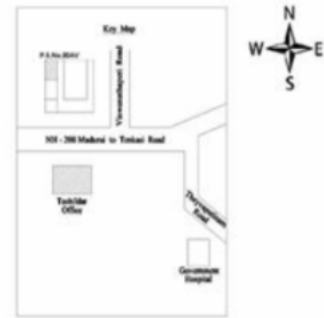

Key MAP View