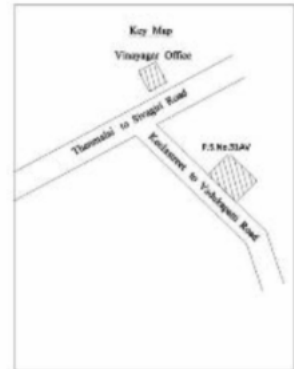

Cad View

Key MAP View