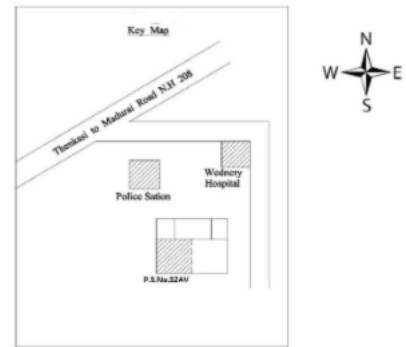

Key MAP View