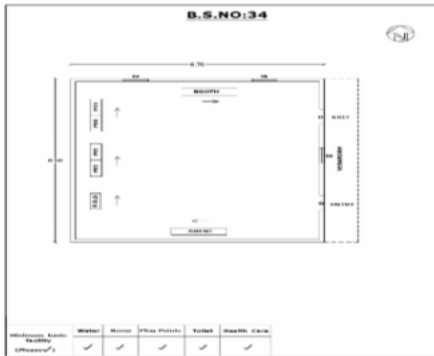

Google Map View

Polling Station Building Front View

Polling Station Front View

Cad View

Key MAP View

1 பெயர் : கிருஷ்ணம்மாள் இதரர் பெயர்: வேலுச்சாமி வீட்டு எண் : 1 வயது : 65 பாலினம் : பெண் Photo is available	NPS1297357	2 பெயர் : சங்கரநாராயணன் தந்தை பெயர்: வேலுச்சாமி வீட்டு எண் : 1 வயது : 39 பாலினம் : ஆண் Photo is available	NPS0131698	3 பெயர் : கனகலட்சுமி தந்தை பெயர்: முத்துராஜ் வீட்டு எண் : 1/12 வயது : 53 பாலினம் : பெண் Photo is available	NPS2074425
4 பெயர் : காளிமுத்து தந்தை பெயர்: கதிர்சத்தேவர் வீட்டு எண் : 2 வயது : 76 பாலினம் : ஆண் Photo is available	NPS0334250	5 பெயர் : அசோக்குமார் தந்தை பெயர்: சுகுமார் வீட்டு எண் : 2 வயது : 39 பாலினம் : ஆண் Photo is available	NPS0013631	6 பெயர் : விக்னேஷ் குமார் தந்தை பெயர்: மணி வீட்டு எண் : 3 வயது : 32 பாலினம் : ஆண் Photo is available	NPS0600056
7 பெயர் : ஆதிசங்கர் தந்தை பெயர்: மணி வீட்டு எண் : 3 வயது : 27 பாலினம் : ஆண் Photo is available	NPS1020569	8 பெயர் : முனிஸ்வரி கணவர் பெயர்: சக்திவேல் வீட்டு எண் : 4ஏ வயது : 39 பாலினம் : பெண் Photo is available	NPS2074375	9 பெயர் : பூர்ணிமாதேவி தந்தை பெயர்: சுகுமார் வீட்டு எண் : 5 வயது : 32 பாலினம் : பெண் Photo is available	NPS0587931
10 பெயர் : விஜயாள் கணவர் பெயர்: மணி வீட்டு எண் : 5-3 வயது : 58 பாலினம் : பெண் Photo is available	NPS0013615	11 பெயர் : பிரியங்கா கணவர் பெயர்: அசோக்குமார் வீட்டு எண் : 5ஏ வயது : 38 பாலினம் : பெண் Photo is available	NPS1141589	12 பெயர் : காளிஸ்வரி கணவர் பெயர்: சுந்தரவேலு வீட்டு எண் : 6/1 வயது : 33 பாலினம் : பெண் Photo is available	NPS0600205
13 பெயர் : சுமதி கணவர் பெயர்: ஜெயக்குமார் வீட்டு எண் : 6ஏ வயது : 65 பாலினம் : பெண் Photo is available	NPS1953025	14 பெயர் : பிரவீன் தந்தை பெயர்: ஜெயக்குமார் வீட்டு எண் : 6ஏ வயது : 43 பாலினம் : ஆண் Photo is available	NPS1953017	15 பெயர் : சகாய ரூபா தந்தை பெயர்: ஆதீன் மிளகி பாண்டியன் வீட்டு எண் : 6a வயது : 40 பாலினம் : பெண் Photo is available	NPS0896811
16 பெயர் : குருவம்மாள் கணவர் பெயர்: சீமத்துரை வீட்டு எண் : 7 வயது : 77 பாலினம் : பெண் Photo is available	NPS1297381	17 பெயர் : முருகன் தந்தை பெயர்: சின்னப்பாண்டியன் வீட்டு எண் : 7 வயது : 61 பாலினம் : ஆண் Photo is available	NPS1298546	18 பெயர் : செல்வலட்சுமி தந்தை பெயர்: முருகன் வீட்டு எண் : 7 வயது : 51 பாலினம் : பெண் Photo is available	NPS1298553
19 பெயர் : இராஜேஸ்வரன் தந்தை பெயர்: சீமத்துரை வீட்டு எண் : 7 வயது : 43 பாலினம் : ஆண் Photo is available	MPY1678127	20 பெயர் : ஆனந்தி தந்தை பெயர்: முருகன் வீட்டு எண் : 7 வயது : 28 பாலினம் : பெண் Photo is available	NPS1020627	21 பெயர் : தனலட்சுமி தந்தை பெயர்: முத்துஅருணாசலம் வீட்டு எண் : 8/10 வயது : 22 பாலினம் : பெண் Photo is available	NPS2096519
22 பெயர் : வேலம்மாள் கணவர் பெயர்: காமாச்சி வீட்டு எண் : 9/21 வயது : 54 பாலினம் : பெண் Photo is available	NPS2074227	23 பெயர் : மாலா தந்தை பெயர்: பிரகாஷ் வீட்டு எண் : 10-11 வயது : 30 பாலினம் : பெண் Photo is available	NPS1956663	24 பெயர் : விஜயலட்சுமி தந்தை பெயர்: ராமராஜ் வீட்டு எண் : 12 வயது : 23 பாலினம் : பெண் Photo is available	NPS2074391
25 பெயர் : சுகுமாரி தந்தை பெயர்: சின்னப்பாண்டியன் வீட்டு எண் : 13 வயது : 69 பாலினம் : ஆண் Photo is available	MPY1070689	26 பெயர் : இராதா இதரர் பெயர்: சுகுமார் வீட்டு எண் : 13 வயது : 66 பாலினம் : பெண் Photo is available	NPS1298538	27 பெயர் : குருபாக்கியம் தந்தை பெயர்: லட்சுமணன் வீட்டு எண் : 13 வயது : 44 பாலினம் : பெண் Photo is available	MPY1677640
28 பெயர் : சுகுமாரி கணவர் பெயர்: ஞானபிரகாசம் வீட்டு எண் : 13 வயது : 34 பாலினம் : பெண் Photo is available	NPS0842021	29 பெயர் : இந்திராணி தந்தை பெயர்: பாலசுருவி வீட்டு எண் : 13 வயது : 29 பாலினம் : பெண் Photo is available	NPS0943282	30 பெயர் : முத்துலட்சுமி தந்தை பெயர்: பாலசுரு வீட்டு எண் : 13 வயது : 27 பாலினம் : பெண் Photo is available	NPS2074318