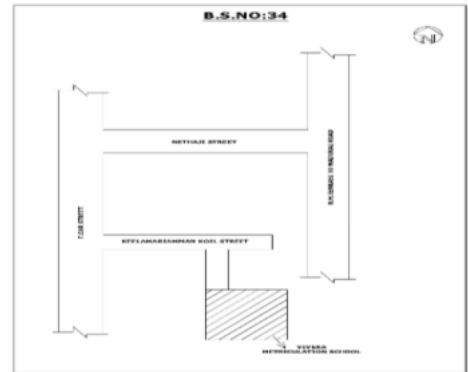

Google Map View

Polling Station Building Front View

Polling Station Front View

Cad View

Key MAP View

1 பெயர் : கிருஷ்ணம்மாள் இதரர் பெயர்: வேலுச்சாமி வீட்டு எண் : 1 வயது : 65 பாலினம் : பெண் Photo is available	NPS1297357	2 பெயர் : சங்கரநாராயணன் தந்தை பெயர்: வேலுச்சாமி வீட்டு எண் : 1 வயது : 39 பாலினம் : ஆண் Photo is available	NPS0131698	3 பெயர் : கனகலட்சுமி தந்தை பெயர்: முத்துராஜ் வீட்டு எண் : 1/12 வயது : 53 பாலினம் : பெண் Photo is available	NPS2074425
4 பெயர் : காளிமுத்து தந்தை பெயர்: கதிர்சத்தேவர் வீட்டு எண் : 2 வயது : 76 பாலினம் : ஆண் Photo is available	NPS0334250	5 பெயர் : அசோக்குமார் தந்தை பெயர்: சுகுமார் வீட்டு எண் : 2 வயது : 39 பாலினம் : ஆண் Photo is available	NPS0013631	6 பெயர் : விக்னேஷ் குமார் தந்தை பெயர்: மணி வீட்டு எண் : 3 வயது : 32 பாலினம் : ஆண் Photo is available	NPS0600056
7 பெயர் : ஆதிசங்கர் தந்தை பெயர்: மணி வீட்டு எண் : 3 வயது : 27 பாலினம் : ஆண் Photo is available	NPS1020569	8 பெயர் : முனிஸ்வரி கணவர் பெயர்: சக்திவேல் வீட்டு எண் : 4ஏ வயது : 39 பாலினம் : பெண் Photo is available	NPS2074375	9 பெயர் : பூர்ணிமாதேவி தந்தை பெயர்: சுகுமார் வீட்டு எண் : 5 வயது : 32 பாலினம் : பெண் Photo is available	NPS0587931
10 பெயர் : விஜயாள் கணவர் பெயர்: மணி வீட்டு எண் : 5-3 வயது : 58 பாலினம் : பெண் Photo is available	NPS0013615	11 பெயர் : பிரியங்கா கணவர் பெயர்: அசோக்குமார் வீட்டு எண் : 5ஏ வயது : 38 பாலினம் : பெண் Photo is available	NPS1141589	12 பெயர் : காளிஸ்வரி கணவர் பெயர்: சுந்தரவேலு வீட்டு எண் : 6/1 வயது : 33 பாலினம் : பெண் Photo is available	NPS0600205
13 பெயர் : சுமதி கணவர் பெயர்: ஜெயக்குமார் வீட்டு எண் : 6ஏ வயது : 65 பாலினம் : பெண் Photo is available	NPS1953025	14 பெயர் : பிரவீன் தந்தை பெயர்: ஜெயக்குமார் வீட்டு எண் : 6ஏ வயது : 43 பாலினம் : ஆண் Photo is available	NPS1953017	15 பெயர் : சகாய ரூபா தந்தை பெயர்: ஆதீன் மிளகி பாண்டியன் வீட்டு எண் : 6a வயது : 40 பாலினம் : பெண் Photo is available	NPS0896811
16 பெயர் : குருவம்மாள் கணவர் பெயர்: சீமத்துரை வீட்டு எண் : 7 வயது : 77 பாலினம் : பெண் Photo is available	NPS1297381	17 பெயர் : முருகன் தந்தை பெயர்: சின்னப்பாண்டியன் வீட்டு எண் : 7 வயது : 61 பாலினம் : ஆண் Photo is available	NPS1298546	18 பெயர் : செல்வலட்சுமி தந்தை பெயர்: முருகன் வீட்டு எண் : 7 வயது : 51 பாலினம் : பெண் Photo is available	NPS1298553
19 பெயர் : இராஜேஸ்வரன் தந்தை பெயர்: சீமத்துரை வீட்டு எண் : 7 வயது : 43 பாலினம் : ஆண் Photo is available	MPY1678127	20 பெயர் : ஆனந்தி தந்தை பெயர்: முருகன் வீட்டு எண் : 7 வயது : 28 பாலினம் : பெண் Photo is available	NPS1020627	21 பெயர் : தனலட்சுமி தந்தை பெயர்: முத்துஅருணாசலம் வீட்டு எண் : 8/10 வயது : 22 பாலினம் : பெண் Photo is available	NPS2096519
22 பெயர் : வேலம்மாள் கணவர் பெயர்: காமாச்சி வீட்டு எண் : 9/21 வயது : 54 பாலினம் : பெண் Photo is available	NPS2074227	23 பெயர் : மாலா தந்தை பெயர்: பிரகாஷ் வீட்டு எண் : 10-11 வயது : 30 பாலினம் : பெண் Photo is available	NPS1956663	24 பெயர் : விஜயலட்சுமி தந்தை பெயர்: ராமராஜ் வீட்டு எண் : 12 வயது : 23 பாலினம் : பெண் Photo is available	NPS2074391
25 பெயர் : சுகுமாரி தந்தை பெயர்: சின்னப்பாண்டியன் வீட்டு எண் : 13 வயது : 69 பாலினம் : ஆண் Photo is available	MPY1070689	26 பெயர் : இராதா இதரர் பெயர்: சுகுமார் வீட்டு எண் : 13 வயது : 66 பாலினம் : பெண் Photo is available	NPS1298538	27 பெயர் : குருபாக்கியம் தந்தை பெயர்: லட்சுமணன் வீட்டு எண் : 13 வயது : 44 பாலினம் : பெண் Photo is available	MPY1677640
28 பெயர் : சுகுமாரி கணவர் பெயர்: ஞானபிரகாசம் வீட்டு எண் : 13 வயது : 34 பாலினம் : பெண் Photo is available	NPS0842021	29 பெயர் : இந்திராணி தந்தை பெயர்: பாலசுருவி வீட்டு எண் : 13 வயது : 29 பாலினம் : பெண் Photo is available	NPS0943282	30 பெயர் : முத்துலட்சுமி தந்தை பெயர்: பாலசுரு வீட்டு எண் : 13 வயது : 27 பாலினம் : பெண் Photo is available	NPS2074318