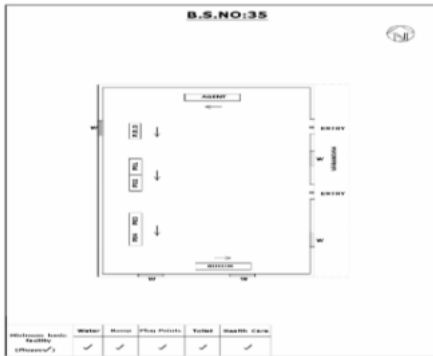

Google Map View

Polling Station Building Front View

Polling Station Front View

Cad View

Key MAP View

1 பெயர் : சூர்யபிரகாஷ் தந்தை பெயர்: ரவீந்திரநாத்பாரதி வீட்டு எண் : 3-1 வயது : 31 பாலினம் : ஆண் Photo is available	NPS0600221	2 பெயர் : மாரிமுத்து தந்தை பெயர்: நடராஜன் வீட்டு எண் : 4 வயது : 58 பாலினம் : ஆண் Photo is available	NPS0384446	3 பெயர் : அமுதா கணவர் பெயர்: மாரிமுத்து வீட்டு எண் : 4 வயது : 52 பாலினம் : பெண் Photo is available	NPS0384529
4 பெயர் : கண்ணன் தந்தை பெயர்: ராஜேந்திரன் வீட்டு எண் : 5/1 வயது : 47 பாலினம் : ஆண் Photo is available	NPS2136711	5 பெயர் : மாரிமுத்துராமன் தந்தை பெயர்: பழனிச்சாமி வீட்டு எண் : 5-13 வயது : 45 பாலினம் : ஆண் Photo is available	NPS0013193	6 பெயர் : மாரியப்பன் தந்தை பெயர்: திருமலைமுத்துப்பிள்ளை வீட்டு எண் : 5B வயது : 62 பாலினம் : ஆண் Photo is available	NPS0842112
7 பெயர் : மாரீஸ்வரன் தந்தை பெயர்: மாரியப்பன் வீட்டு எண் : 5B வயது : 32 பாலினம் : ஆண் Photo is available	NPS0842104	8 பெயர் : வெங்கடேஸ்வரன் தந்தை பெயர்: மாரியப்பன் வீட்டு எண் : 5B வயது : 27 பாலினம் : ஆண் Photo is available	NPS1020692	9 பெயர் : சக்திவேல் என்ற பேச்சியப்பன் தந்தை பெயர்: பேச்சிமுத்து வீட்டு எண் : 7 வயது : 33 பாலினம் : ஆண் Photo is available	NPS0473975
10 பெயர் : கவிதா கணவர் பெயர்: அரிகரன் வீட்டு எண் : 9 வயது : 26 பாலினம் : பெண் Photo is available	NPS2194827	11 பெயர் : சோமசுந்தரம் தந்தை பெயர்: வைரவநாதன் வீட்டு எண் : 11-27 வயது : 40 பாலினம் : ஆண் Photo is available	MPY2453082	12 பெயர் : சுந்தரி கணவர் பெயர்: மணிகண்டன் வீட்டு எண் : 12 வயது : 32 பாலினம் : பெண் Photo is available	NPS0943407
13 பெயர் : பாலுமகேந்திரன் தந்தை பெயர்: கணேசன் வீட்டு எண் : 12ஏ வயது : 45 பாலினம் : ஆண் Photo is available	NPS0013748	14 பெயர் : கோமு கணவர் பெயர்: பழனிச்சாமி வீட்டு எண் : 13 வயது : 63 பாலினம் : பெண் Photo is available	NPS1298371	15 பெயர் : ஜெயந்தியா கணவர் பெயர்: மாரிமுத்துராமன் வீட்டு எண் : 13 வயது : 42 பாலினம் : பெண் Photo is available	NPS0447441
16 பெயர் : கணேசன் தந்தை பெயர்: பாண்டியத்தேவர் வீட்டு எண் : 23 வயது : 64 பாலினம் : ஆண் Photo is available	NPS0600247	17 பெயர் : சாவித்திரி கணவர் பெயர்: வைரநாதன் வீட்டு எண் : 27 வயது : 66 பாலினம் : பெண் Photo is available	NPS1298389	18 பெயர் : வைஷ்ணவி கணவர் பெயர்: சோமசுந்தரம் வீட்டு எண் : 27 வயது : 35 பாலினம் : பெண் Photo is available	NPS1059500
19 பெயர் : ரவீந்திரநாத்பாரதி தந்தை பெயர்: பாண்டியன் வீட்டு எண் : 28 வயது : 66 பாலினம் : ஆண் Photo is available	NPS0013706	20 பெயர் : யமுனாதேவி கணவர் பெயர்: இரவீந்திரநாத்பாரதி வீட்டு எண் : 28 வயது : 55 பாலினம் : பெண் Photo is available	NPS0013136	21 பெயர் : முத்துவிமலா தந்தை பெயர்: இரவீந்திரநாத்பாரதி வீட்டு எண் : 28 வயது : 37 பாலினம் : பெண் Photo is available	NPS0013151
22 பெயர் : குருவம்மாள் கணவர் பெயர்: ராமசாமி வீட்டு எண் : 29 வயது : 66 பாலினம் : பெண் Photo is available	NPS1298405	23 பெயர் : மகேஸ்வரி தந்தை பெயர்: ராமசாமி வீட்டு எண் : 29 வயது : 55 பாலினம் : பெண் Photo is available	MPY2144244	24 பெயர் : குளசொளந்தரி தந்தை பெயர்: இராமசாமி வீட்டு எண் : 29 வயது : 42 பாலினம் : பெண் Photo is available	MPY2144236
25 பெயர் : கலையரசி தந்தை பெயர்: இராமசாமி வீட்டு எண் : 29 வயது : 34 பாலினம் : பெண் Photo is available	NPS0499285	26 பெயர் : பூஜா என்ற சண்முகரஞ்சிதா தந்தை பெயர்: பரமசிவம் வீட்டு எண் : 29-1 வயது : 23 பாலினம் : பெண் Photo is available	NPS2074474	27 பெயர் : முத்துச்சாமி தந்தை பெயர்: முத்தையா வீட்டு எண் : 30A வயது : 53 பாலினம் : ஆண் Photo is available	NPS1020650
28 பெயர் : முனிஸ்வரி கணவர் பெயர்: முத்துச்சாமி வீட்டு எண் : 30A வயது : 48 பாலினம் : பெண் Photo is available	NPS1020783	29 பெயர் : ரமேஷ் தந்தை பெயர்: நைனார் வீட்டு எண் : 32-61 வயது : 49 பாலினம் : ஆண் Photo is available	NPS0013110	S 30 பெயர் : அருண் கல்யாண தந்தை பெயர்: மாரியப்பன் வீட்டு எண் : 33/63 வயது : 23 பாலினம் : ஆண் Photo is available	NPS1975275