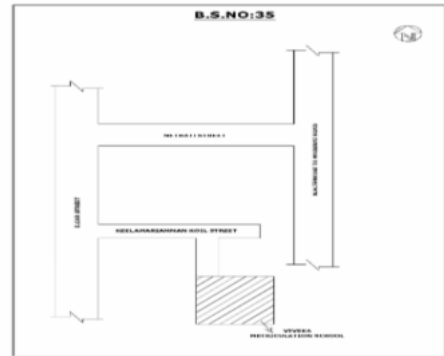

Google Map View

Polling Station Building Front View

Polling Station Front View

Cad View

Key MAP View

1 பெயர் : சூர்யபிரகாஷ் தந்தை பெயர்: ரவீந்திரநாத்பாரதி வீட்டு எண் : 3-1 வயது : 31 பாலினம் : ஆண் Photo is available	NPS0600221	2 பெயர் : மாரிமுத்து தந்தை பெயர்: நடராஜன் வீட்டு எண் : 4 வயது : 58 பாலினம் : ஆண் Photo is available	NPS0384446	3 பெயர் : அமுதா கணவர் பெயர்: மாரிமுத்து வீட்டு எண் : 4 வயது : 52 பாலினம் : பெண் Photo is available	NPS0384529
4 பெயர் : கண்ணன் தந்தை பெயர்: ராஜேந்திரன் வீட்டு எண் : 5/1 வயது : 47 பாலினம் : ஆண் Photo is available	NPS2136711	5 பெயர் : மாரிமுத்துராமன் தந்தை பெயர்: பழனிச்சாமி வீட்டு எண் : 5-13 வயது : 45 பாலினம் : ஆண் Photo is available	NPS0013193	6 பெயர் : மாரியப்பன் தந்தை பெயர்: திருமலைமுத்துப்பிள்ளை வீட்டு எண் : 5B வயது : 62 பாலினம் : ஆண் Photo is available	NPS0842112
7 பெயர் : மாரீஸ்வரன் தந்தை பெயர்: மாரியப்பன் வீட்டு எண் : 5B வயது : 32 பாலினம் : ஆண் Photo is available	NPS0842104	8 பெயர் : வெங்கடேஸ்வரன் தந்தை பெயர்: மாரியப்பன் வீட்டு எண் : 5B வயது : 27 பாலினம் : ஆண் Photo is available	NPS1020692	9 பெயர் : சக்திவேல் என்ற பேச்சியப்பன் தந்தை பெயர்: பேச்சிமுத்து வீட்டு எண் : 7 வயது : 33 பாலினம் : ஆண் Photo is available	NPS0473975
10 பெயர் : கவிதா கணவர் பெயர்: அரிகரன் வீட்டு எண் : 9 வயது : 26 பாலினம் : பெண் Photo is available	NPS2194827	11 பெயர் : சோமசுந்தரம் தந்தை பெயர்: வைரவநாதன் வீட்டு எண் : 11-27 வயது : 40 பாலினம் : ஆண் Photo is available	MPY2453082	12 பெயர் : சுந்தரி கணவர் பெயர்: மணிகண்டன் வீட்டு எண் : 12 வயது : 32 பாலினம் : பெண் Photo is available	NPS0943407
13 பெயர் : பாலுமகேந்திரன் தந்தை பெயர்: கணேசன் வீட்டு எண் : 12ஏ வயது : 45 பாலினம் : ஆண் Photo is available	NPS0013748	14 பெயர் : கோமு கணவர் பெயர்: பழனிச்சாமி வீட்டு எண் : 13 வயது : 63 பாலினம் : பெண் Photo is available	NPS1298371	15 பெயர் : ஜெயந்தியா கணவர் பெயர்: மாரிமுத்துராமன் வீட்டு எண் : 13 வயது : 42 பாலினம் : பெண் Photo is available	NPS0447441
16 பெயர் : கணேசன் தந்தை பெயர்: பாண்டியத்தேவர் வீட்டு எண் : 23 வயது : 64 பாலினம் : ஆண் Photo is available	NPS0600247	17 பெயர் : சாவித்திரி கணவர் பெயர்: வைரநாதன் வீட்டு எண் : 27 வயது : 66 பாலினம் : பெண் Photo is available	NPS1298389	18 பெயர் : வைஷ்ணவி கணவர் பெயர்: சோமசுந்தரம் வீட்டு எண் : 27 வயது : 35 பாலினம் : பெண் Photo is available	NPS1059500
19 பெயர் : ரவீந்திரநாத்பாரதி தந்தை பெயர்: பாண்டியன் வீட்டு எண் : 28 வயது : 66 பாலினம் : ஆண் Photo is available	NPS0013706	20 பெயர் : யமுனாதேவி கணவர் பெயர்: இரவீந்திரநாத்பாரதி வீட்டு எண் : 28 வயது : 55 பாலினம் : பெண் Photo is available	NPS0013136	21 பெயர் : முத்துவிமலா தந்தை பெயர்: இரவீந்திரநாத்பாரதி வீட்டு எண் : 28 வயது : 37 பாலினம் : பெண் Photo is available	NPS0013151
22 பெயர் : குருவம்மாள் கணவர் பெயர்: ராமசாமி வீட்டு எண் : 29 வயது : 66 பாலினம் : பெண் Photo is available	NPS1298405	23 பெயர் : மகேஸ்வரி தந்தை பெயர்: ராமசாமி வீட்டு எண் : 29 வயது : 55 பாலினம் : பெண் Photo is available	MPY2144244	24 பெயர் : குளசொளந்தரி தந்தை பெயர்: இராமசாமி வீட்டு எண் : 29 வயது : 42 பாலினம் : பெண் Photo is available	MPY2144236
25 பெயர் : கலையரசி தந்தை பெயர்: இராமசாமி வீட்டு எண் : 29 வயது : 34 பாலினம் : பெண் Photo is available	NPS0499285	26 பெயர் : பூஜா என்ற சண்முகரஞ்சிதா தந்தை பெயர்: பரமசிவம் வீட்டு எண் : 29-1 வயது : 23 பாலினம் : பெண் Photo is available	NPS2074474	27 பெயர் : முத்துச்சாமி தந்தை பெயர்: முத்தையா வீட்டு எண் : 30A வயது : 53 பாலினம் : ஆண் Photo is available	NPS1020650
28 பெயர் : முனிஸ்வரி கணவர் பெயர்: முத்துச்சாமி வீட்டு எண் : 30A வயது : 48 பாலினம் : பெண் Photo is available	NPS1020783	29 பெயர் : ரமேஷ் தந்தை பெயர்: நைனார் வீட்டு எண் : 32-61 வயது : 49 பாலினம் : ஆண் Photo is available	NPS0013110	S 30 பெயர் : அருண் கல்யாண தந்தை பெயர்: மாரியப்பன் வீட்டு எண் : 33/63 வயது : 23 பாலினம் : ஆண் Photo is available	NPS1975275