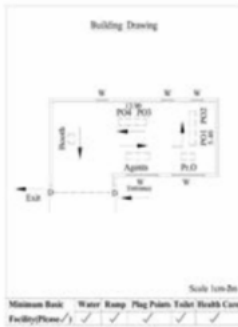

Google Map View

Polling Station Building Front View

Polling Station Front View

Cad View

Key MAP View

1 பெயர் : சாணக்யன் தந்தை பெயர்: ராகவன் வீட்டு எண் : 3-118B வயது : 27 பாலினம் : ஆண் Photo is available	NPS1016971	2 பெயர் : தங்கராஜ் தந்தை பெயர்: இராமர் வீட்டு எண் : 3-167 வயது : 30 பாலினம் : ஆண் Photo is available	NPS0786251	3 பெயர் : காளிராஜ் தந்தை பெயர்: ராமர் வீட்டு எண் : 5-24A வயது : 44 பாலினம் : ஆண் Photo is available	MPY2450484
4 பெயர் : கணகம்மாள் கணவர் பெயர்: மகாலிங்கம் வீட்டு எண் : 6 வயது : 66 பாலினம் : பெண் Photo is available	MPY2102002	5 பெயர் : பெரியகாளி கணவர் பெயர்: கருப்பசாமி வீட்டு எண் : 6 வயது : 59 பாலினம் : பெண் Photo is available	NPS0379990	6 பெயர் : கருப்பி கணவர் பெயர்: கிருஷ்ணன் வீட்டு எண் : 6 வயது : 35 பாலினம் : பெண் Photo is available	NPS1004951
7 பெயர் : கருப்பசாமி தந்தை பெயர்: கருப்பசாமி வீட்டு எண் : 6 வயது : 34 பாலினம் : ஆண் Photo is available	NPS0380006	8 பெயர் : முத்து தந்தை பெயர்: காளிமுத்து வீட்டு எண் : 6-15 வயது : 47 பாலினம் : ஆண் Photo is available	NPS0486803	9 பெயர் : முனிஸ்வரன் தந்தை பெயர்: பெரியமாரியப்பன் வீட்டு எண் : 6-26 வயது : 27 பாலினம் : ஆண் Photo is available	NPS1017011
10 பெயர் : மல்லிகா கணவர் பெயர்: செந்தில்குமார் வீட்டு எண் : 6/50 வயது : 48 பாலினம் : பெண் Photo is available	NPS2197085	11 பெயர் : ஜான்சி ராணி தந்தை பெயர்: செந்தில்குமார் வீட்டு எண் : 6/50 வயது : 24 பாலினம் : பெண் Photo is available	NPS1948827	12 பெயர் : கண்ணன் தந்தை பெயர்: காளிமுத்து வீட்டு எண் : 6-56 வயது : 51 பாலினம் : ஆண் Photo is available	MPY2450492
13 பெயர் : இசக்கியம்மாள் கணவர் பெயர்: கண்ணன் வீட்டு எண் : 6-56 வயது : 41 பாலினம் : பெண் Photo is available	NPS0486654	14 பெயர் : பாலகிருஷ்ணன் தந்தை பெயர்: பூமாரி வீட்டு எண் : 6-56 வயது : 34 பாலினம் : ஆண் Photo is available	NPS0486829	15 பெயர் : மனோசங்கர் தந்தை பெயர்: கண்ணன் வீட்டு எண் : 6/56 வயது : 19 பாலினம் : ஆண் Photo is available	NPS2302446
16 பெயர் : மாரியப்பன் தந்தை பெயர்: கருப்பன் வீட்டு எண் : 6-57 வயது : 41 பாலினம் : ஆண் Photo is available	NPS1016955	17 பெயர் : முத்துமாரி கணவர் பெயர்: மாரியப்பன் வீட்டு எண் : 6-57 வயது : 39 பாலினம் : பெண் Photo is available	NPS1016948	18 பெயர் : கண்ணன் தந்தை பெயர்: மூர்த்தி வீட்டு எண் : 6/59 வயது : 47 பாலினம் : ஆண் Photo is available	NPS0001594
19 பெயர் : ராமேஸ்வரி கணவர் பெயர்: கண்ணன் வீட்டு எண் : 6/59 வயது : 43 பாலினம் : பெண் Photo is available	NPS0324665	20 பெயர் : ஆகாஷ் க தந்தை பெயர்: கண்ணன் வீட்டு எண் : 6/59 வயது : 21 பாலினம் : ஆண் Photo is available	NPS2233906	21 பெயர் : ஜனனிஸ்வரி தந்தை பெயர்: கண்ணன் வீட்டு எண் : 6/59 வயது : 19 பாலினம் : பெண் Photo is available	NPS2286888
22 பெயர் : மாடசாமி தந்தை பெயர்: மாடசாமி வீட்டு எண் : 6-60 வயது : 44 பாலினம் : ஆண் Photo is available	NPS0979997	23 பெயர் : இசக்கியம்மாள் கணவர் பெயர்: மாடசாமி வீட்டு எண் : 6-60 வயது : 40 பாலினம் : பெண் Photo is available	NPS0938514	24 பெயர் : மதன்குமார் தந்தை பெயர்: தங்கமலை வீட்டு எண் : 6/61 வயது : 22 பாலினம் : ஆண் Photo is available	NPS2286896
25 பெயர் : பார்வதி கணவர் பெயர்: முத்து வீட்டு எண் : 6-62 வயது : 41 பாலினம் : பெண் Photo is available	NPS0786269	26 பெயர் : ஈஸ்வரன் தந்தை பெயர்: முத்து வீட்டு எண் : 6-62 வயது : 30 பாலினம் : ஆண் Photo is available	NPS2020972	27 பெயர் : கணேசன் தந்தை பெயர்: முத்து வீட்டு எண் : 6/62 வயது : 25 பாலினம் : ஆண் Photo is available	NPS1108323
28 பெயர் : கார்த்திக்ராஜ் தந்தை பெயர்: இராமர் வீட்டு எண் : 6-64 வயது : 34 பாலினம் : ஆண் Photo is available	NPS1017078	29 பெயர் : வைரமுத்து தந்தை பெயர்: சின்னகாளிமுத்து வீட்டு எண் : 6-71 வயது : 51 பாலினம் : ஆண் Photo is available	NPS0486886	30 பெயர் : பாண்டிஸ்வரி கணவர் பெயர்: வைரமுத்து வீட்டு எண் : 6/71 வயது : 38 பாலினம் : பெண் Photo is available	NPS2016475