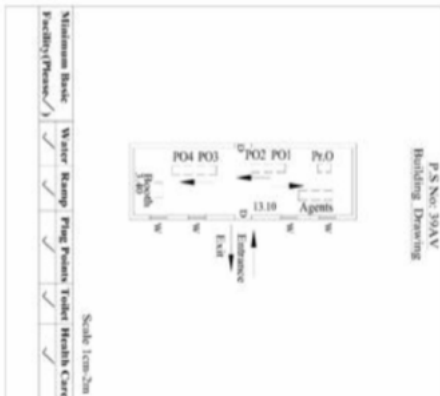

Cad View

Key MAP View