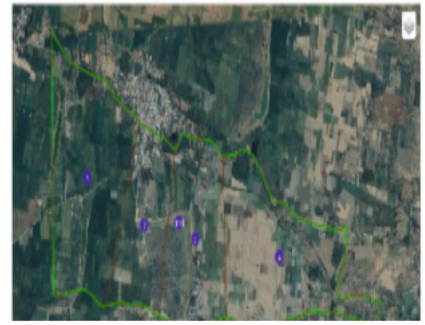

4. வாக்காளர்களின் எண்ணிக்கை

தொடங்கும் வரிசை எண்	முடியும் வரிசை எண்.	நிகர வாக்காளர்களின் எண்ணிக்கை			
		ஆண்	பெண்	மூன்றாம் பாலினம்	மொத்தம்
1	758	376	373	0	749

கையொப்பம்

Nazri Naksha

Google Map View

Polling Station Building Front View