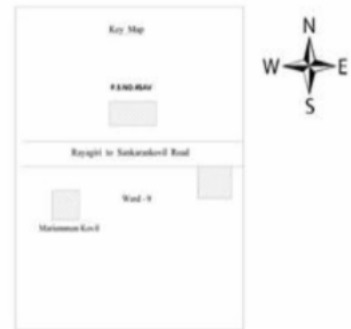

Cad View

Key MAP View