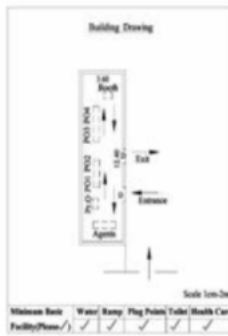

Google Map View

Polling Station Building Front View

Polling Station Front View

Cad View

Key MAP View

1 பெயர் : இளஞ்செழியன் தந்தை பெயர் : கொத்தாளமுத்து வீட்டு எண் : 10-142 வயது : 39 பாலினம் : ஆண் Photo is available	NPS1933266	2 பெயர் : திருமலைச்செல்வன் தந்தை பெயர் : பாண்டியன் வீட்டு எண் : 11 வயது : 33 பாலினம் : ஆண் Photo is available	NPS2065621	3 பெயர் : தவசிராஜ் தந்தை பெயர் : முத்துராஜ் வீட்டு எண் : 13/40 வயது : 38 பாலினம் : ஆண் Photo is available	RQH1348291
4 பெயர் : முத்துக்குமாரி தந்தை பெயர் : பழனிச்சாமி வீட்டு எண் : 13/40 வயது : 35 பாலினம் : பெண் Photo is available	NPS0260380	5 பெயர் : சந்திரசேகர் தந்தை பெயர் : சின்னவலையன் வீட்டு எண் : 17 வயது : 45 பாலினம் : ஆண் Photo is available	NPS0604207	6 பெயர் : ரோஸ்லின்சுருணா கணவர் பெயர் : சந்திரசேகர் வீட்டு எண் : 17 வயது : 44 பாலினம் : பெண் Photo is available	NPS0604215
7 பெயர் : இராமர் தந்தை பெயர் : மாடசாமி வீட்டு எண் : 21 வயது : 41 பாலினம் : ஆண் Photo is available	MPY1219179	Q 8 பெயர் : குருலட்சுமி கணவர் பெயர் : இராமர் வீட்டு எண் : 21 வயது : 34 பாலினம் : பெண் DELETED	NPS0793612	9 பெயர் : கணேசன் தந்தை பெயர் : செல்லச்சாமிஆசாரி வீட்டு எண் : 23 வயது : 50 பாலினம் : ஆண் Photo is available	NPS1293257
10 பெயர் : வேலம்மாள் கணவர் பெயர் : கணேசன் வீட்டு எண் : 23 வயது : 50 பாலினம் : பெண் Photo is available	MPY2177301	11 பெயர் : இசக்கியம்மாள் கணவர் பெயர் : முருகன் வீட்டு எண் : 24 வயது : 50 பாலினம் : பெண் Photo is available	MPY1175777	12 பெயர் : முருகன் தந்தை பெயர் : செல்லச்சாமிஆசாரி வீட்டு எண் : 24 வயது : 49 பாலினம் : ஆண் Photo is available	MPY2177574
13 பெயர் : முத்தரசி தந்தை பெயர் : பிச்சையா வீட்டு எண் : 24 வயது : 21 பாலினம் : பெண் Photo is available	NPS2194272	14 பெயர் : இராஜலட்சுமி கணவர் பெயர் : கருப்பையாஆசாரி வீட்டு எண் : 25 வயது : 56 பாலினம் : பெண் Photo is available	NPS1293273	15 பெயர் : பழனி கணவர் பெயர் : சந்திரம் வீட்டு எண் : 25 வயது : 46 பாலினம் : பெண் Photo is available	NPS0114918
16 பெயர் : சுபா தந்தை பெயர் : கருப்பையா வீட்டு எண் : 25 வயது : 28 பாலினம் : பெண் Photo is available	NPS1949395	17 பெயர் : தங்கவேலு தந்தை பெயர் : முத்தையாஆசாரி வீட்டு எண் : 26 வயது : 71 பாலினம் : ஆண் Photo is available	NPS1293281	18 பெயர் : முத்துலட்சுமி கணவர் பெயர் : தங்கவேலு வீட்டு எண் : 26 வயது : 61 பாலினம் : பெண் Photo is available	NPS1293299
# 19 பெயர் : த அமுதன் தந்தை பெயர் : தங்கவேலு வீட்டு எண் : 26 வயது : 39 பாலினம் : ஆண் Photo is available	MPY2181071	Q 20 பெயர் : கோகிலா வாணர் தந்தை பெயர் : அமுதன் வீட்டு எண் : 26 வயது : 33 பாலினம் : பெண் DELETED	NPS0703611	21 பெயர் : குரு பா தந்தை பெயர் : பாலகுரு க வீட்டு எண் : 26-3 வயது : 37 பாலினம் : ஆண் Photo is available	NPS0115634
22 பெயர் : கணேசன் தந்தை பெயர் : திருமலை வீட்டு எண் : 27 வயது : 42 பாலினம் : ஆண் Photo is available	MPY1073816	Q 23 பெயர் : சிவகுருலட்சுமி தந்தை பெயர் : கணேசன் வீட்டு எண் : 27 வயது : 28 பாலினம் : பெண் DELETED	NPS0984427	Q 24 பெயர் : சுடலைக்குமார் தந்தை பெயர் : கணேசன் வீட்டு எண் : 27 வயது : 25 பாலினம் : ஆண் DELETED	NPS1136324
25 பெயர் : உலகம்மாள் கணவர் பெயர் : சுப்பையாஆசாரி வீட்டு எண் : 30 வயது : 66 பாலினம் : பெண் Photo is available	NPS1293307	26 பெயர் : முத்தரசு தந்தை பெயர் : வேலுஆசாரி வீட்டு எண் : 30 வயது : 56 பாலினம் : ஆண் Photo is available	NPS0505420	Q 27 பெயர் : கோபால் தந்தை பெயர் : முத்தரசு வீட்டு எண் : 30 வயது : 31 பாலினம் : ஆண் DELETED	NPS0604223
28 பெயர் : அரிகரன் மு தந்தை பெயர் : முத்தரசு வீட்டு எண் : 30-1 வயது : 36 பாலினம் : ஆண் Photo is available	NPS0386458	29 பெயர் : சரஸ்வதி கணவர் பெயர் : முத்தரசு வீட்டு எண் : 31 வயது : 57 பாலினம் : பெண் Photo is available	NPS1293315	30 பெயர் : பார்வதியம்மாள் கணவர் பெயர் : சாமிஆசாரி வீட்டு எண் : 34 வயது : 72 பாலினம் : பெண் Photo is available	NPS1293331