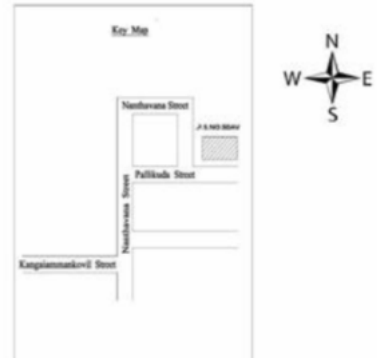

Cad View

Key MAP View