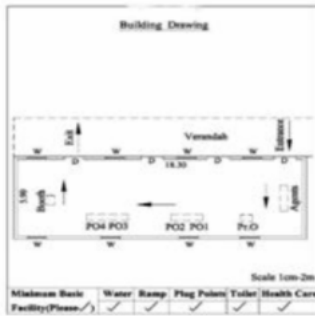

Cad View

Key MAP View