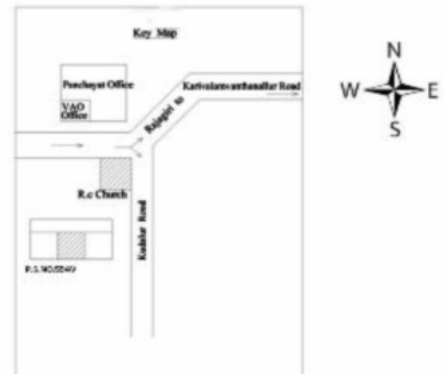

Cad View

Key MAP View