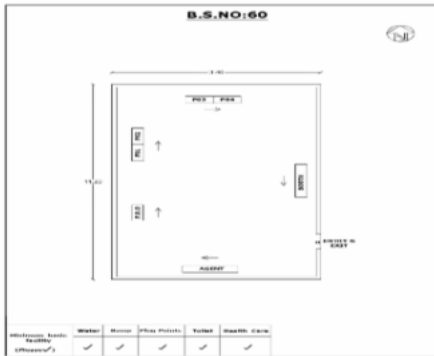

Google Map View

Polling Station Building Front View

Polling Station Front View

Cad View

Key MAP View

1 பெயர் : அன்னலட்சுமி கணவர் பெயர் : பரமசிவம் வீட்டு எண் : 1 வயது : 37 பாலினம் : பெண் Photo is available	NPS0707224	2 பெயர் : மெரினா தந்தை பெயர் : தர்மலிங்கம் வீட்டு எண் : 1-6 வயது : 26 பாலினம் : பெண் Photo is available	NPS1182153	3 பெயர் : கற்பகம் தந்தை பெயர் : கந்தசாமி வீட்டு எண் : 2 வயது : 44 பாலினம் : பெண் Photo is available	MPY2238848
4 பெயர் : முத்துக்குமார் தந்தை பெயர் : சண்முகவேலத்தேவர் வீட்டு எண் : 2 வயது : 43 பாலினம் : ஆண் Photo is available	MPY2240075	5 பெயர் : செண்பகராஜ் தந்தை பெயர் : ராஜா வீட்டு எண் : 2 வயது : 32 பாலினம் : ஆண் Photo is available	NPS0707380	6 பெயர் : குருமூர்த்தி தந்தை பெயர் : பாலகிருஷ்ணன் வீட்டு எண் : 2 வயது : 29 பாலினம் : ஆண் Photo is available	NPS0985184
7 பெயர் : மணிகண்டன் தந்தை பெயர் : பாலகிருஷ்ணன் வீட்டு எண் : 2 வயது : 25 பாலினம் : ஆண் Photo is available	NPS2068823	8 பெயர் : காளியம்மாள் கணவர் பெயர் : சடையாண்டிகோனார் வீட்டு எண் : 2B வயது : 71 பாலினம் : பெண் Photo is available	NPS1319961	9 பெயர் : மேரி கணவர் பெயர் : ராஜன் வீட்டு எண் : 3 வயது : 64 பாலினம் : பெண் Photo is available	NPS1319979
10 பெயர் : திலகவதி தந்தை பெயர் : ராஜன் வீட்டு எண் : 3 வயது : 46 பாலினம் : பெண் Photo is available	MPY2239234	11 பெயர் : ரமேஷ்குமார் தந்தை பெயர் : ராஜன் வீட்டு எண் : 3 வயது : 43 பாலினம் : ஆண் Photo is available	MPY2239531	12 பெயர் : பாக்கியராஜ் தந்தை பெயர் : பெருமாள் வீட்டு எண் : 4 வயது : 55 பாலினம் : ஆண் Photo is available	NPS1319987
13 பெயர் : மகாலிங்கம் தந்தை பெயர் : கிருஷ்ணன் வீட்டு எண் : 5 வயது : 73 பாலினம் : ஆண் Photo is available	NPS1319995	14 பெயர் : சமதி கணவர் பெயர் : வெள்ளத்துரை வீட்டு எண் : 5 வயது : 32 பாலினம் : பெண் Photo is available	NPS0707463	15 பெயர் : இராஜ் தந்தை பெயர் : மகாலிங்கம் வீட்டு எண் : 5-8A வயது : 45 பாலினம் : ஆண் Photo is available	NPS0025817
16 பெயர் : ஆனந்தி கணவர் பெயர் : ராமராஜ் வீட்டு எண் : 5B வயது : 38 பாலினம் : பெண் Photo is available	NPS1061183	17 பெயர் : ரத்தினசாமி தந்தை பெயர் : வெள்ளயன் வீட்டு எண் : 6 வயது : 78 பாலினம் : ஆண் Photo is available	NPS0025825	18 பெயர் : சூசையம்மாள் கணவர் பெயர் : பால்பாண்டி வீட்டு எண் : 6 வயது : 74 பாலினம் : பெண் Photo is available	NPS0707273
19 பெயர் : மகாதேவி கணவர் பெயர் : பாலகிருஷ்ணன் வீட்டு எண் : 6-16-பீ32 வயது : 32 பாலினம் : பெண் Photo is available	NPS2154748	20 பெயர் : மாரிமுத்து தந்தை பெயர் : சுப்பையா வீட்டு எண் : 6-26B வயது : 75 பாலினம் : ஆண் Photo is available	NPS1008333	21 பெயர் : ஓவியா தந்தை பெயர் : வேலாயுதம் வீட்டு எண் : 6/30ஏ வயது : 22 பாலினம் : பெண் Photo is available	NPS2195634
22 பெயர் : சாந்தி கணவர் பெயர் : கருப்பசாமி வீட்டு எண் : 6-30d வயது : 55 பாலினம் : பெண் Photo is available	NPS0795369	23 பெயர் : ஆனந்தமகுமார் தந்தை பெயர் : கருப்பசாமி வீட்டு எண் : 6-30d வயது : 37 பாலினம் : ஆண் Photo is available	NPS0795377	24 பெயர் : ராஜேஸ்குமார் தந்தை பெயர் : கருப்பசாமி வீட்டு எண் : 6-30d வயது : 33 பாலினம் : ஆண் Photo is available	NPS0795385
25 பெயர் : அருணாசலம் தந்தை பெயர் : ஆபிரகாம் வீட்டு எண் : 6-33B வயது : 59 பாலினம் : ஆண் Photo is available	NPS0451831	26 பெயர் : கார்த்திக் சரண் தந்தை பெயர் : அருணாசலம் வீட்டு எண் : 6-33பி வயது : 23 பாலினம் : ஆண் Photo is available	NPS2233500	27 பெயர் : அம்பிகாதேவி கணவர் பெயர் : மலைக்கனி வீட்டு எண் : 6/37ஏ வயது : 48 பாலினம் : பெண் Photo is available	NPS2077030
28 பெயர் : கலைச்செல்வன் தந்தை பெயர் : மலைக்கனி வீட்டு எண் : 6/37ஏ வயது : 25 பாலினம் : ஆண் Photo is available	NPS2076743	29 பெயர் : பார்த்தசாரதி தந்தை பெயர் : மலைக்கனி வீட்டு எண் : 6/37ஏ வயது : 22 பாலினம் : ஆண் Photo is available	NPS2097806	30 பெயர் : வேல்முருகன் தந்தை பெயர் : ராணி வீட்டு எண் : 6-39 வயது : 41 பாலினம் : ஆண் Photo is available	NPS0451849