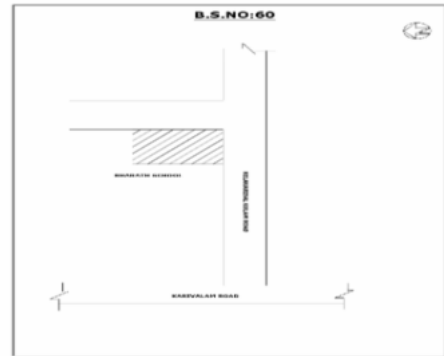

Google Map View

Polling Station Building Front View

Polling Station Front View

Cad View

Key MAP View

1 பெயர் : அன்னலட்சுமி கணவர் பெயர் : பரமசிவம் வீட்டு எண் : 1 வயது : 37 பாலினம் : பெண் Photo is available	NPS0707224	2 பெயர் : மெரினா தந்தை பெயர் : தர்மலிங்கம் வீட்டு எண் : 1-6 வயது : 26 பாலினம் : பெண் Photo is available	NPS1182153	3 பெயர் : கற்பகம் தந்தை பெயர் : கந்தசாமி வீட்டு எண் : 2 வயது : 44 பாலினம் : பெண் Photo is available	MPY2238848
4 பெயர் : முத்துக்குமார் தந்தை பெயர் : சண்முகவேலத்தேவர் வீட்டு எண் : 2 வயது : 43 பாலினம் : ஆண் Photo is available	MPY2240075	5 பெயர் : செண்பகராஜ் தந்தை பெயர் : ராஜா வீட்டு எண் : 2 வயது : 32 பாலினம் : ஆண் Photo is available	NPS0707380	6 பெயர் : குருமூர்த்தி தந்தை பெயர் : பாலகிருஷ்ணன் வீட்டு எண் : 2 வயது : 29 பாலினம் : ஆண் Photo is available	NPS0985184
7 பெயர் : மணிகண்டன் தந்தை பெயர் : பாலகிருஷ்ணன் வீட்டு எண் : 2 வயது : 25 பாலினம் : ஆண் Photo is available	NPS2068823	8 பெயர் : காளியம்மாள் கணவர் பெயர் : சடையாண்டிகோனார் வீட்டு எண் : 2B வயது : 71 பாலினம் : பெண் Photo is available	NPS1319961	9 பெயர் : மேரி கணவர் பெயர் : ராஜன் வீட்டு எண் : 3 வயது : 64 பாலினம் : பெண் Photo is available	NPS1319979
10 பெயர் : திலகவதி தந்தை பெயர் : ராஜன் வீட்டு எண் : 3 வயது : 46 பாலினம் : பெண் Photo is available	MPY2239234	11 பெயர் : ரமேஷ்குமார் தந்தை பெயர் : ராஜன் வீட்டு எண் : 3 வயது : 43 பாலினம் : ஆண் Photo is available	MPY2239531	12 பெயர் : பாக்கியராஜ் தந்தை பெயர் : பெருமாள் வீட்டு எண் : 4 வயது : 55 பாலினம் : ஆண் Photo is available	NPS1319987
13 பெயர் : மகாலிங்கம் தந்தை பெயர் : கிருஷ்ணன் வீட்டு எண் : 5 வயது : 73 பாலினம் : ஆண் Photo is available	NPS1319995	14 பெயர் : சமதி கணவர் பெயர் : வெள்ளத்துரை வீட்டு எண் : 5 வயது : 32 பாலினம் : பெண் Photo is available	NPS0707463	15 பெயர் : இராஜ் தந்தை பெயர் : மகாலிங்கம் வீட்டு எண் : 5-8A வயது : 45 பாலினம் : ஆண் Photo is available	NPS0025817
16 பெயர் : ஆனந்தி கணவர் பெயர் : ராமராஜ் வீட்டு எண் : 5B வயது : 38 பாலினம் : பெண் Photo is available	NPS1061183	17 பெயர் : ரத்தினசாமி தந்தை பெயர் : வெள்ளயன் வீட்டு எண் : 6 வயது : 78 பாலினம் : ஆண் Photo is available	NPS0025825	18 பெயர் : சூசையம்மாள் கணவர் பெயர் : பால்பாண்டி வீட்டு எண் : 6 வயது : 74 பாலினம் : பெண் Photo is available	NPS0707273
19 பெயர் : மகாதேவி கணவர் பெயர் : பாலகிருஷ்ணன் வீட்டு எண் : 6-16-பீ32 வயது : 32 பாலினம் : பெண் Photo is available	NPS2154748	20 பெயர் : மாரிமுத்து தந்தை பெயர் : சுப்பையா வீட்டு எண் : 6-26B வயது : 75 பாலினம் : ஆண் Photo is available	NPS1008333	21 பெயர் : ஓவியா தந்தை பெயர் : வேலாயுதம் வீட்டு எண் : 6/30ஏ வயது : 22 பாலினம் : பெண் Photo is available	NPS2195634
22 பெயர் : சாந்தி கணவர் பெயர் : கருப்பசாமி வீட்டு எண் : 6-30d வயது : 55 பாலினம் : பெண் Photo is available	NPS0795369	23 பெயர் : ஆனந்தமகுமார் தந்தை பெயர் : கருப்பசாமி வீட்டு எண் : 6-30d வயது : 37 பாலினம் : ஆண் Photo is available	NPS0795377	24 பெயர் : ராஜேஸ்குமார் தந்தை பெயர் : கருப்பசாமி வீட்டு எண் : 6-30d வயது : 33 பாலினம் : ஆண் Photo is available	NPS0795385
25 பெயர் : அருணாசலம் தந்தை பெயர் : ஆபிரகாம் வீட்டு எண் : 6-33B வயது : 59 பாலினம் : ஆண் Photo is available	NPS0451831	26 பெயர் : கார்த்திக் சரண் தந்தை பெயர் : அருணாசலம் வீட்டு எண் : 6-33பி வயது : 23 பாலினம் : ஆண் Photo is available	NPS2233500	27 பெயர் : அம்பிகாதேவி கணவர் பெயர் : மலைக்கனி வீட்டு எண் : 6/37ஏ வயது : 48 பாலினம் : பெண் Photo is available	NPS2077030
28 பெயர் : கலைச்செல்வன் தந்தை பெயர் : மலைக்கனி வீட்டு எண் : 6/37ஏ வயது : 25 பாலினம் : ஆண் Photo is available	NPS2076743	29 பெயர் : பார்த்தசாரதி தந்தை பெயர் : மலைக்கனி வீட்டு எண் : 6/37ஏ வயது : 22 பாலினம் : ஆண் Photo is available	NPS2097806	30 பெயர் : வேல்முருகன் தந்தை பெயர் : ராணி வீட்டு எண் : 6-39 வயது : 41 பாலினம் : ஆண் Photo is available	NPS0451849