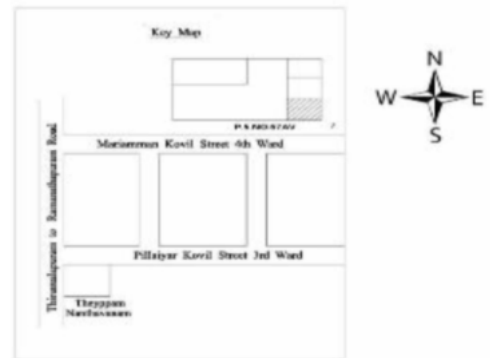

Cad View

Key MAP View