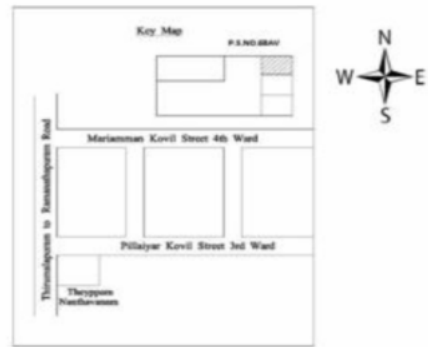

Key MAP View