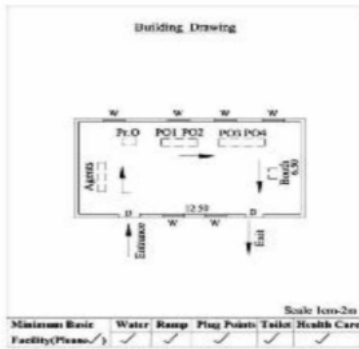

Google Map View

Polling Station Building Front View

Polling Station Front View

Cad View

Key MAP View

1 பெயர் : விமலா தந்தை பெயர்: ராஜன் வீட்டு எண் : 2/67 வயது : 35 பாலினம் : பெண் Photo is available	WFL0590265	2 பெயர் : பரமகுரு தந்தை பெயர்: அந்தோணி வீட்டு எண் : 3-29 வயது : 32 பாலினம் : ஆண் Photo is available	NPS0710897	3 பெயர் : மாரியம்மாள் தந்தை பெயர்: பிச்சைக்கண்ணு வீட்டு எண் : 6 வயது : 37 பாலினம் : பெண் Photo is available	NPS0710871
4 பெயர் : கணேசன் தந்தை பெயர்: செல்வையா வீட்டு எண் : 7/3ஏ வயது : 46 பாலினம் : ஆண் Photo is available	NPS2309607	5 பெயர் : முத்துசூர்யா க தந்தை பெயர்: கணேசன் வீட்டு எண் : 7/3ஏ, வயது : 20 பாலினம் : ஆண் Photo is available	NPS2233864	6 பெயர் : விக்னேஷ் க தந்தை பெயர்: கணேசன் செ வீட்டு எண் : 7/3ஏ, வயது : 19 பாலினம் : ஆண் Photo is available	NPS2317147
7 பெயர் : விக்னேஷ் க தாயின் பெயர்: ஜெயலட்சுமி க வீட்டு எண் : 7/3 ஏ வயது : 19 பாலினம் : ஆண் Photo is available	NPS2317501	8 பெயர் : முத்துலட்சுமி தந்தை பெயர்: முருகேசன் வீட்டு எண் : 7-5B வயது : 35 பாலினம் : பெண் Photo is available	NPS0947796	9 பெயர் : சித்ரா கணவர் பெயர்: கருப்பசாமி வீட்டு எண் : 7-11 வயது : 50 பாலினம் : பெண் Photo is available	NPS0903385
10 பெயர் : முத்து சசிகலா தந்தை பெயர்: பழனிச்சாமி வீட்டு எண் : 7/11ஏ வயது : 24 பாலினம் : பெண் Photo is available	NPS1933431	11 பெயர் : சண்முகராஜ் தந்தை பெயர்: அய்யாச்சாமி வீட்டு எண் : 7/12/57 வயது : 37 பாலினம் : ஆண் Photo is available	NPS2272193	12 பெயர் : பால்மணி கணவர் பெயர்: முத்துக்குமார் வீட்டு எண் : 7-15 வயது : 39 பாலினம் : பெண் Photo is available	NPS0710939
13 பெயர் : சிவசெந்திர பாண்டியன் தந்தை பெயர்: முத்துக்குமார் வீட்டு எண் : 7/15 வயது : 23 பாலினம் : ஆண் Photo is available	NPS2026649	14 பெயர் : ரேகா செளந்தரியா தந்தை பெயர்: முத்துக்குமார் வீட்டு எண் : 7/15 வயது : 20 பாலினம் : பெண் Photo is available	NPS2214344	15 பெயர் : அருண்பாரதி மு தந்தை பெயர்: முத்துக்குமார் வீட்டு எண் : 7/15 வயது : 19 பாலினம் : ஆண் Photo is available	NPS2307395
16 பெயர் : முனியராஜா தந்தை பெயர்: சரவணக்குமார் வீட்டு எண் : 7/16ஏ1 வயது : 45 பாலினம் : ஆண் Photo is available	NPS2080554	17 பெயர் : முருகேஸ்வரி கணவர் பெயர்: முனியராஜா வீட்டு எண் : 7/16ஏ1 வயது : 43 பாலினம் : பெண் Photo is available	NPS2080547	18 பெயர் : பாண்டிச்செல்வி தந்தை பெயர்: முனியராஜா வீட்டு எண் : 7/16ஏ1 வயது : 20 பாலினம் : பெண் Photo is available	NPS2199032
19 பெயர் : ஜெயலட்சுமி தாயின் பெயர்: துளசி வீட்டு எண் : 7-17C வயது : 47 பாலினம் : பெண் Photo is available	NPS0710921	20 பெயர் : லட்சுமி கணவர் பெயர்: பாலகிருஷ்ணன் வீட்டு எண் : 7/19 வயது : 41 பாலினம் : பெண் Photo is available	NPS1968890	21 பெயர் : முத்துமணி தந்தை பெயர்: பாலகிருஷ்ணன் வீட்டு எண் : 7/19 வயது : 24 பாலினம் : ஆண் Photo is available	NPS1968916
S 22 பெயர் : முத்து செல்வன் தந்தை பெயர்: மாடசாமி வீட்டு எண் : 7-19-58பீ வயது : 42 பாலினம் : ஆண் Photo is available	NPS2080448	23 பெயர் : இலக்கியா தந்தை பெயர்: இருதயசாமி வீட்டு எண் : 7-26 வயது : 27 பாலினம் : பெண் Photo is available	NPS1061548	24 பெயர் : வைரம் கணவர் பெயர்: பிச்சைக்கண்ணு வீட்டு எண் : 7-31 வயது : 69 பாலினம் : பெண் Photo is available	NPS0947911
25 பெயர் : பி ஜோசுவா தந்தை பெயர்: பிச்சைக்கண்ணு வீட்டு எண் : 7/31 வயது : 41 பாலினம் : ஆண் Photo is available	NPS0710889	26 பெயர் : முத்து பிரகாஷ் தந்தை பெயர்: மாடக்கண்ணன் வீட்டு எண் : 7-39பீ வயது : 25 பாலினம் : ஆண் Photo is available	NPS1141399	S 27 பெயர் : முத்துப்பாண்டி தந்தை பெயர்: மாடசாமி வீட்டு எண் : 7-44 வயது : 48 பாலினம் : ஆண் Photo is available	NPS0611897
28 பெயர் : முத்தரசன் தந்தை பெயர்: பாலமுருகன் வீட்டு எண் : 7-45 வயது : 26 பாலினம் : ஆண் Photo is available	NPS1106996	29 பெயர் : ஸ்ரீதேவி கணவர் பெயர்: மகேந்திரன் வீட்டு எண் : 7-55 வயது : 43 பாலினம் : பெண் Photo is available	MPY2110237	30 பெயர் : அஜீத் குமார் பெ தந்தை பெயர்: பெருமாள்சாமி வீட்டு எண் : 7-64ஏ வயது : 19 பாலினம் : ஆண் Photo is available	NPS2302677