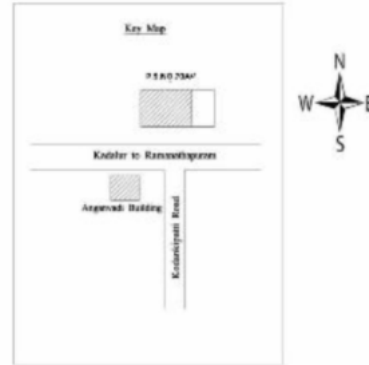

Key MAP View