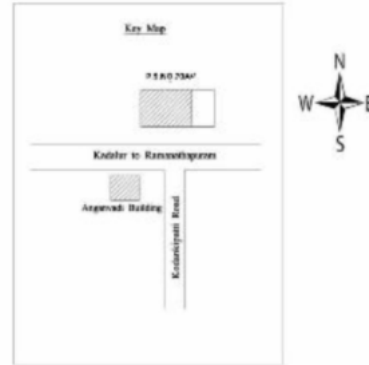

Cad View

Key MAP View