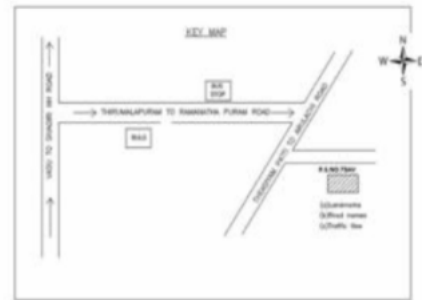

Cad View

Key MAP View