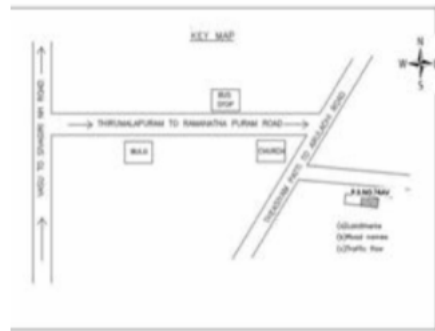

Cad View

Key MAP View