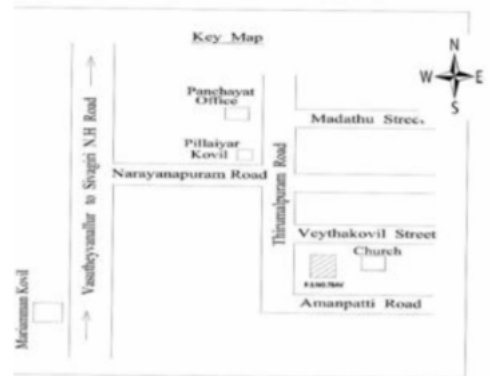

Cad View

Key MAP View